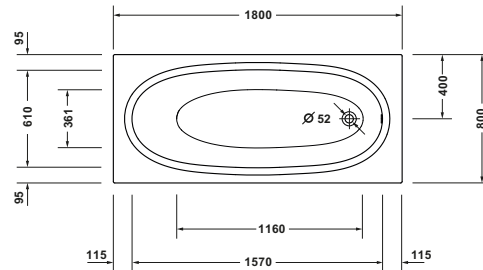

Badewanne

Basis Angaben	
Langbezeichnung	Duravit Balcoon Badewanne 1800x800 mm Weiß, Einbau, Material: Sanitäracryl, Rechteckig, Anzahl Rückenschrägen: 1, Position Ablauf: Fußende, Überlauf – 700678000000000

Spezifikationen	
Montage	
Einbauart	Einbau
Position Rückenschräge	Variabel
Nutzinhalt	137 l
Material	
Material	Sanitäracryl
Farbe	
Farbwert	Weiß
Glanzgrad	Glänzend
Überlauf	
Überlaufart	Drehexcenter

Features	
Wannengriff möglich	✓

Vermaßung	
Breite / Länge	1800 mm
Tiefe / Breite	800 mm
Höhe	480 mm

Logistik	
Artikelgewicht	29,5 kg

Passende Produkte	
Passende Artikel	
	Ab- und Überlaufgarnitur # 792202000001000 Universal
	Ab- und Überlaufgarnitur mit Zulauf # 792203000001000 Universal
	Anschlussschlauch # 790188000000000 Universal
	Ab- und Überlaufgarnitur mit Zulauf # 791228000001000 Universal
	Anschlussschlauch # 790166000000000 Universal
	Fußgestell # 790100000000000 Universal
	Wannenanker # 790103000000000 Universal
	Wandprofil # 790126000000000 Universal
	Schallschutz-Set # 791368000000000 Universal
	Wannengriff # 792804000001000 Universal

Beschreibungstexte	
Ausschreibungstext	Duravit Balcoon Badewanne Weiß 1800x800 mm, Designer: Patricia Urquiola, Form: Rechteckig, Sanitäracryl, Einbauart: Einbau, Anzahl Rückenschrägen: 1, Position Rückenschräge: Variabel, Überlauf, Überlaufart: Drehexcenter, Position Überlauf: Fußende, Position Ablauf: Fußende, Farbe: Weiß, CE-Kennzeichen-1: EN 14516, EAN Nr.: 4067116447934, Artikelgewicht: 29,5 kg, Nutzinhalt: 137 l, Innentiefe: 455 mm, Abmessungen (Breite / Länge x Tiefe / Breite x Höhe): 1800 x 800 x 480 mm, Artikel Nr.: 700678000000000