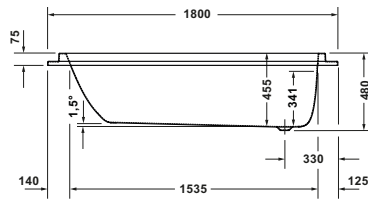

Badewanne

Basis Angaben	
Langbezeichnung	Duravit Balcoon Badewanne 1800x800 mm Weiß, Einbau, Material: Sanitäracryl, Rechteckig, Anzahl Rückenschrägen: 1, Position Ablauf: Fußende, Überlauf – 700678000000000

Spezifikationen	
Montage	
Einbauart	Einbau
Position Rückenschräge	Variabel
Nutzinhalt	137 l
Material	
Material	Sanitäracryl
Farbe	
Farbwert	Weiß
Glanzgrad	Glänzend
Überlauf	
Überlaufart	Drehexcenter

Features	
Wannengriff möglich	✓

Vermaßung	
Breite / Länge	1800 mm
Tiefe / Breite	800 mm
Höhe	480 mm

Logistik	
Artikelgewicht	29,5 kg

Passende Produkte	
Passende Artikel	
	Ab- und Überlaufgarnitur # 792202000001000 Universal
	Ab- und Überlaufgarnitur mit Zulauf # 792203000001000 Universal
	Anschlussschlauch # 790188000000000 Universal
	Ab- und Überlaufgarnitur mit Zulauf # 791228000001000 Universal
	Anschlussschlauch # 790166000000000 Universal
	Fußgestell # 790100000000000 Universal
	Wannenanker # 790103000000000 Universal
	Wandprofil # 790126000000000 Universal
	Schallschutz-Set # 791368000000000 Universal
	Wannengriff # 792804000001000 Universal

Beschreibungstexte	
Ausschreibungstext	Duravit Balcoon Badewanne Weiß 1800x800 mm, Designer: Patricia Urquiola, Form: Rechteckig, Sanitäracryl, Einbauart: Einbau, Anzahl Rückenschrägen: 1, Position Rückenschräge: Variabel, Überlauf, Überlaufart: Drehexcenter, Position Überlauf: Fußende, Position Ablauf: Fußende, Farbe: Weiß, CE-Kennzeichen-1: EN 14516, EAN Nr.: 4067116447934, Artikelgewicht: 29,5 kg, Nutzinhalt: 137 l, Innentiefe: 455 mm, Abmessungen (Breite / Länge x Tiefe / Breite x Höhe): 1800 x 800 x 480 mm, Artikel Nr.: 700678000000000