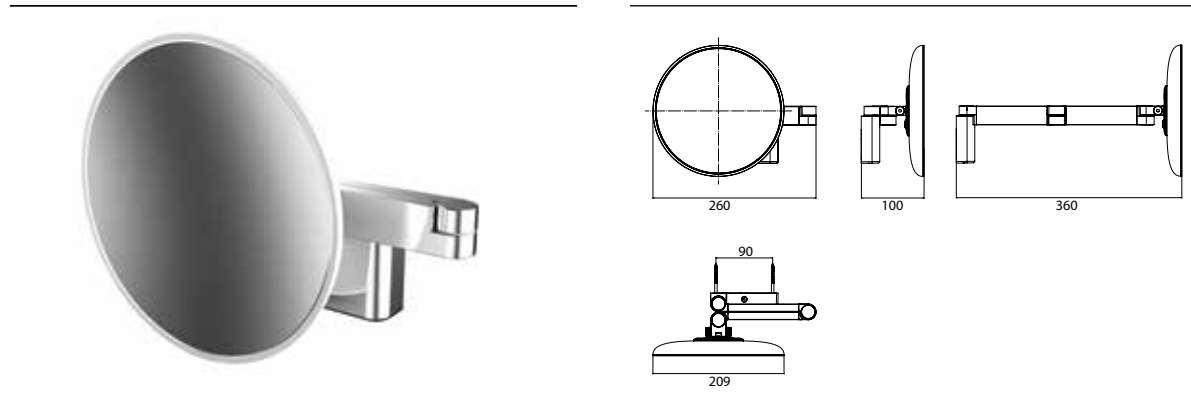

## PRODUKTINFORMATION

LED Rasier- und Kosmetikspiegel mit emco light system, rund, Wandmodell, Doppelgelenkarm mit Wandanschluss chrom, Vergrößerung: 5-fach

Art.-Nr.1095 080 35

2 Lichttaster, Helligkeit und Lichtfarbe - kalt/warm (2.700 - 6.500 K) - stufenlos dimmbar.