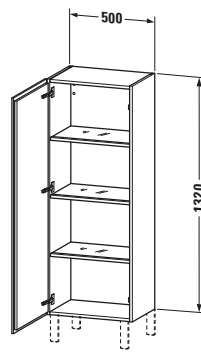

Halbhochschrank

Basis Angaben	
Langbezeichnung	Duravit L-Cube Halbhochschrank, Flanell Grau Seidenmatt, Rechteckig, Anzahl Türen: 1 – LC1179R9090
Artikel Nr.	LC1179R9090

Spezifikationen	
Tür	
Anzahl Türen	1
Türanschlag	Rechts
Böden	
Anzahl Glasfachböden mit Aluträgersystem	3
Montage	
Montageart	Wandhängend / Wandmontage
Montagegrad	Montiert
Farbe	
Farbwert	Flanell Grau
Glanzgrad	Seidenmatt
Front	
Farbwert Front	Flanell Grau
Glanzgrad Front	Seidenmatt
Material Front	Hochverdichtete MDF-Platte
Korpus	
Farbwert Korpus	Flanell Grau
Glanzgrad Korpus	Seidenmatt
Material Korpus	Hochverdichtete MDF-Platte
Oberfläche Korpus	Lack
Griff	
Ausführung Griff	Grifflos

Features	
Automatiktürscharnier mit Dämpfung	✓
Füße	Optional

Lieferumfang	
Montage	
Inkl. Befestigungsmaterial	✓
Technische Dokumentation	
Inkl. Montageanleitung	digital und gedruckt

Logistik	
Artikelgewicht	33,2 kg
Verkaufsverpackung	
Art Verkaufsverpackung	Karton
Menge / Verkaufsverpackung	1 Stk.
Ab Werk verpackt	✓
Breite Verkaufsverpackung inkl. Artikel	550 mm
Höhe Verkaufsverpackung inkl. Artikel	1350 mm
Tiefe Verkaufsverpackung inkl. Artikel	410 mm
Gewicht Verkaufsverpackung inkl. Artikel	33,2 kg
Anzahl Packstücke	1

Passende Produkte	
Passende Artikel	
	Sockelfuß # UV9993 Universal
	Sockelfuß # UV9991 Universal

Vermaßung	
Breite / Länge	500 mm
Min. Variable Breite / Länge	0 mm
Max. Variable Breite / Länge	0 mm
Höhe	1320 mm
Tiefe / Breite	363 mm
Min. Wandabstand	50 mm
Min. Abstand Anbau Möbel	50 mm