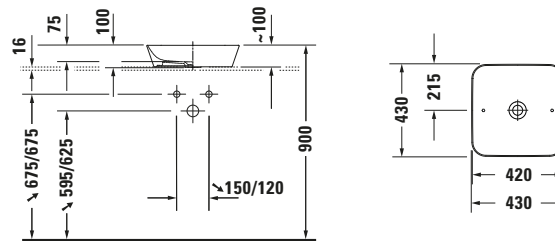

Aufsatzbecken

Basis Angaben	
Langbezeichnung	Duravit Cape Cod Aufsatzbecken 430 mm Weiß Hochglanz, Anzahl Hahnlöcher pro Waschplatz: 0 – 23404300001

Spezifikationen	
Farbe	
Farbwert	Weiß
Innenfarbe	Weiß
Außenfarbe	Weiß
Glanzgrad	Hochglanz
Glanzgrad Innen	Hochglanz
Glanzgrad Außen	Hochglanz
Material	
Material	Keramik

Features	
Oberflächenveredelung	
WonderGliss	✓

Logistik	
Artikelgewicht	7,4 kg

Passende Produkte	
Passende Artikel	
	Designsiphon # 005036 Universal
	Schafventil # 005024 Universal

Beschreibungstexte	
Ausschreibungstext	Duravit Cape Cod Aufsatzbecken Weiß Hochglanz 430 mm, Designer: Philippe Starck, DuraCeram®, Aufsatz, Ohne Überlauf, Position Ablauf: Mitte, Anzahl Becken: 1, Beckenform: Quadratisch, Position Becken: Mitte, Position Hahnloch: Ohne, Weiß Hochglanz, Geeignet für Möbel, CE-Kennzeichen-1: EN 14688, EAN Nr.: 4053424587578, Artikelgewicht: 7,4 kg, Beckenbreite: 420 mm, Beckentiefe: 420 mm, Abmessungen (Breite / Länge x Tiefe / Breite x Höhe): 430 x 430 x 100 mm, WonderGliss, Artikel Nr.: 23404300001