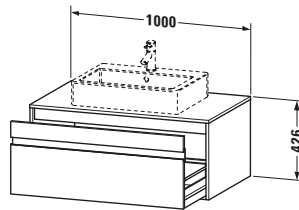

Konsolenwaschtischunterbau wandhängend

Basis Angaben	
Langbezeichnung	Duravit Ketho Konsolenwaschtischunterbau wandhängend, Basalt Matt, Rechteckig, Anzahl Ausschnitte: 1, Anzahl Auszüge: 1 – KT669504343

Spezifikationen	
Anzahl Ausschnitte	1
Anzahl Auszüge	1
Für Anzahl Waschtische	1
Montagegrad	Montiert

Waschplatz	
Position Becken	Mitte

Montage	
Montageart	Wandhängend / Wandmontage

Farbe	
Farbwert	Basalt
Glanzgrad	Matt

Front	
Farbwert Front	Basalt
Glanzgrad Front	Matt

Korpus	
Glanzgrad Korpus	Matt
Material Korpus	Hochverdichtete Dreischicht-Holzspanplatte
Oberfläche Korpus	Dekor

Konsole	
Farbwert Konsole	Basalt
Glanzgrad Konsole	Matt
Material Konsole	Hochverdichtete Dreischicht-Holzspanplatte
Oberfläche Konsole	Dekor

Griff	
Ausführung Griff	Griffleiste
Anzahl Griffe	1
Farbwert Griff	Silber

Features	
Selbsteinzug mit Dämpfung	✓
Hahnlochbohrungen möglich	✓

Lieferumfang	
Inkl. Konsolenplatte	✓

Montage	
Inkl. Befestigungsmaterial	✓

Technische Dokumentation	
Inkl. Montageanleitung	digital und gedruckt

Logistik	
Artikelgewicht	35,5 kg

Verkaufsverpackung	
Art Verkaufsverpackung	Karton
Menge / Verkaufsverpackung	1 Stk.
Ab Werk verpackt	✓
Breite Verkaufsverpackung inkl. Artikel	610 mm
Höhe Verkaufsverpackung inkl. Artikel	1070 mm
Tiefe Verkaufsverpackung inkl. Artikel	545 mm
Gewicht Verkaufsverpackung inkl. Artikel	40 kg
Anzahl Packstücke	1

Vermaßung	
Breite / Länge	1000 mm
Höhe	426 mm
Tiefe / Breite	550 mm
Min. Wandabstand	0 mm

Passende Produkte

Passende Artikel	
	Raumsparsiphon # 005076 Universal

Notwendige Artikel	
	Raumsparsiphon # 005076 Universal