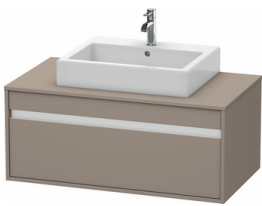

**Konsolenwaschtischunterbau wandhängend**

Basis Angaben	
Langbezeichnung	Duravit Ketho Konsolenwaschtischunterbau wandhängend, Basalt Matt, Rechteckig, Anzahl Ausschnitte: 1, Anzahl Auszüge: 1 – KT669504343

Spezifikationen	
Anzahl Ausschnitte	1
Anzahl Auszüge	1
Für Anzahl Waschtische	1
Montagegrad	Montiert

Waschplatz	
Position Becken	Mitte

Montage	
Montageart	Wandhängend / Wandmontage

Farbe	
Farbwert	Basalt
Glanzgrad	Matt

Front	
Farbwert Front	Basalt
Glanzgrad Front	Matt

Korpus	
Glanzgrad Korpus	Matt
Material Korpus	Hochverdichtete Dreischicht-Holzspanplatte
Oberfläche Korpus	Dekor

Konsole	
Farbwert Konsole	Basalt
Glanzgrad Konsole	Matt
Material Konsole	Hochverdichtete Dreischicht-Holzspanplatte
Oberfläche Konsole	Dekor

Griff	
Ausführung Griff	Griffleiste
Anzahl Griffe	1
Farbwert Griff	Silber

Features	
Selbsteinzug mit Dämpfung	✓
Hahnlochbohrungen möglich	✓

Lieferumfang	
Inkl. Konsolenplatte	✓

Montage	
Inkl. Befestigungsmaterial	✓