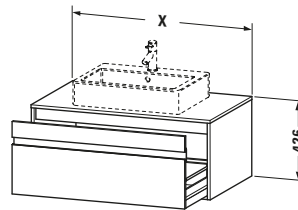

Konsolenwaschtischunterbau wandhängend

Basis Angaben	
Langbezeichnung	Duravit Ketho Konsolenwaschtischunterbau wandhängend, Basalt Matt, Rechteckig, Anzahl Ausschnitte: 1, Anzahl Auszüge: 1 – KT669504343

Spezifikationen	
Anzahl Ausschnitte	1
Anzahl Auszüge	1
Für Anzahl Waschtische	1
Montagegrad	Montiert

Waschplatz	
Position Becken	Mitte

Montage	
Montageart	Wandhängend / Wandmontage

Farbe	
Farbwert	Basalt
Glanzgrad	Matt

Front	
Farbwert Front	Basalt
Glanzgrad Front	Matt

Korpus	
Glanzgrad Korpus	Matt
Material Korpus	Hochverdichtete Dreischicht-Holzspanplatte
Oberfläche Korpus	Dekor

Konsole	
Farbwert Konsole	Basalt
Glanzgrad Konsole	Matt
Material Konsole	Hochverdichtete Dreischicht-Holzspanplatte
Oberfläche Konsole	Dekor

Griff	
Ausführung Griff	Griffleiste
Anzahl Griffe	1
Farbwert Griff	Silber

Features	
Selbsteinzug mit Dämpfung	✓
Hahnlochbohrungen möglich	✓

Lieferumfang	
Inkl. Konsolenplatte	✓

Montage	
Inkl. Befestigungsmaterial	✓

Technische Dokumentation	
Inkl. Montageanleitung	digital und gedruckt

Logistik	
Artikelgewicht	35,5 kg

Verkaufsverpackung	
Art Verkaufsverpackung	Karton
Menge / Verkaufsverpackung	1 Stk.
Ab Werk verpackt	✓
Breite Verkaufsverpackung inkl. Artikel	610 mm
Höhe Verkaufsverpackung inkl. Artikel	1070 mm
Tiefe Verkaufsverpackung inkl. Artikel	545 mm
Gewicht Verkaufsverpackung inkl. Artikel	40 kg
Anzahl Packstücke	1

Vermaßung	
Breite / Länge	1000 mm
Höhe	426 mm
Tiefe / Breite	550 mm
Min. Wandabstand	0 mm

Passende Produkte

Passende Artikel	
	Raumsparsiphon # 005076 Universal

Notwendige Artikel	
	Raumsparsiphon # 005076 Universal