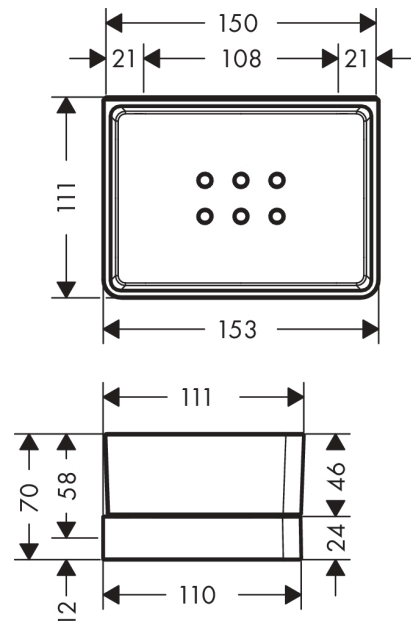

AXOR Universal Softsquare

Ablage 150/70 für Dusche

Oberfläche: **Brushed Brass** Artikelnummer: **42802950**

Beschreibung

Merkmale

- Wandmontage
- bei Installation auf einer Reling ist das Adapterset #42870XXX erforderlich
- Material Halteelement: Metall
- Material Ablage: Glas
- mit Ablauflöchern
- mit Befestigungsmaterial
- verdeckte Befestigung
- Bohrabstand: 108 mm
- Durchmesser Bohrloch: 6 mm
- passend für für Dusche geeignet

Artikeldetails

TEAM-Nr.	537717.237
Preis exkl. MwSt.	276.00 CHF

Produktabbildung

Maßzeichnung

AXOR Universal Softsquare
 Ablage 150/70 für Dusche
 Oberfläche: **Brushed Brass** Artikelnummer: 42802950

Explosionszeichnung

Baujahr: >11/16

AXOR Universal Softsquare
Ablage 150/70 für Dusche
 Oberfläche: **Brushed Brass** Artikelnummer: **42802950**

Ersatzteilliste

Baujahr: >11/16

Pos.	Beschreibung	Artikelnummer	Preis	VE
1	Seifenschale	92423000	128.65 CHF	1
2	Halteelement	92424950	193.00 CHF	1
3	Befestigungsteile	92841000	8.65 CHF	1
4	Excenterbuchse	97604000	8.65 CHF	1
5	Abdeckung	92427950	68.80 CHF	1
a	Abdeckung	42890950	32.30 CHF	1
b	Adapter Set	42870950	93.20 CHF	1
c	Abdeckkappen-Set	42871950	111.35 CHF	1
d	Befestigungssatz für zweiseitige Glasmontage	42841000	-	1