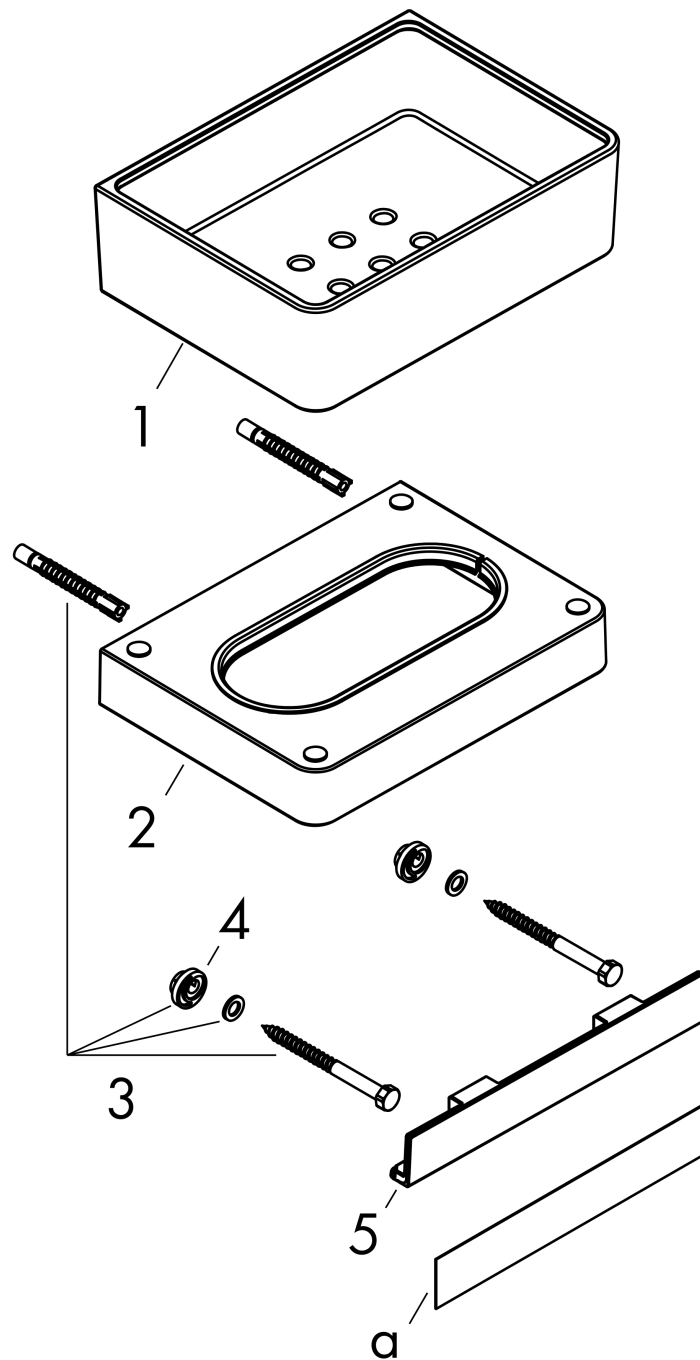

AXOR Universal Softsquare

Ablage 150/70 für Dusche

Oberfläche: **Brushed Brass** Artikelnummer: **42802950**

Beschreibung

Merkmale

- Wandmontage
- bei Installation auf einer Reling ist das Adapterset #42870XXX erforderlich
- Material Halteelement: Metall
- Material Ablage: Glas
- mit Ablauflöchern
- mit Befestigungsmaterial
- verdeckte Befestigung
- Bohrabstand: 108 mm
- Durchmesser Bohrloch: 6 mm
- passend für für Dusche geeignet

Artikeldetails

TEAM-Nr.	537717.237
Preis exkl. MwSt.	276.00 CHF

Produktabbildung

Maßzeichnung

AXOR Universal Softsquare
 Ablage 150/70 für Dusche
 Oberfläche: **Brushed Brass** Artikelnummer: 42802950

Explosionszeichnung

Baujahr: >11/16

AXOR Universal Softsquare
Ablage 150/70 für Dusche
 Oberfläche: **Brushed Brass** Artikelnummer: **42802950**

Ersatzteilliste

Baujahr: >11/16

Pos.	Beschreibung	Artikelnummer	Preis	VE
1	Seifenschale	92423000	128.65 CHF	1
2	Halteelement	92424950	193.00 CHF	1
3	Befestigungsteile	92841000	8.65 CHF	1
4	Excenterbuchse	97604000	8.65 CHF	1
5	Abdeckung	92427950	68.80 CHF	1
a	Abdeckung	42890950	32.30 CHF	1
b	Adapter Set	42870950	93.20 CHF	1
c	Abdeckkappen-Set	42871950	111.35 CHF	1
d	Befestigungssatz für zweiseitige Glasmontage	42841000	-	1