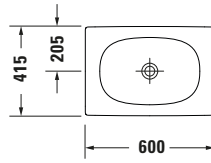

Aufsatzbecken

Basis Angaben	
Langbezeichnung	Duravit Viu Aufsatzbecken 600 mm Weiß Hochglanz, Anzahl Hahnlöcher pro Waschplatz: 0, Geschliffen – 23586000001

Spezifikationen	
Farbe	
Farbwert	Weiß
Innenfarbe	Weiß
Aussenfarbe	Weiß
Glanzgrad	Hochglanz
Glanzgrad Innen	Hochglanz
Glanzgrad Außen	Hochglanz
Material	
Material	Keramik

Features	
Oberflächenveredelung	
WonderGliss	✓
Waschtisch	
Geschliffen	✓

Logistik	
Artikelgewicht	11,2 kg

Passende Produkte	
Passende Artikel	
	Designsiphon # 005036 Universal

Beschreibungstexte	
Ausschreibungstext	Duravit Viu Aufsatzbecken Weiß Hochglanz 600 mm, Designer: sieger design, Sanitärkeramik, Aufsatz, Ohne Überlauf, Position Ablauf: Mitte, Geschliffen, Anzahl Becken: 1, Beckenform: Oval, Position Becken: Mitte, Position Hahnloch: Ohne, Weiß Hochglanz, Geeignet für Möbel, Inkl. Keramische Ventilabdeckhaube, Inkl. Schaftventil, CE-Kennzeichen-1: EN 14688, EAN Nr.: 4053424897653, Artikelgewicht: 11,2 kg, Beckenbreite: 500 mm, Beckentiefe: 100 mm, Abmessungen (Breite / Länge x Tiefe / Breite x Höhe): 600 x 415 x 415 mm, WonderGliss, Artikel Nr.: 23586000001