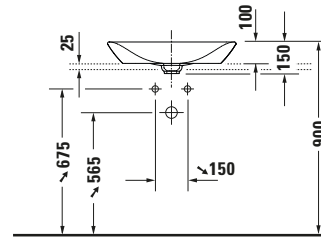

Aufsatzbecken

Basis Angaben	
Langbezeichnung	Duravit Viu Aufsatzbecken 600 mm Weiß Hochglanz, Anzahl Hahnlöcher pro Waschplatz: 0, Geschliffen – 23586000001

Spezifikationen	
Farbe	
Farbwert	Weiß
Innenfarbe	Weiß
Aussenfarbe	Weiß
Glanzgrad	Hochglanz
Glanzgrad Innen	Hochglanz
Glanzgrad Außen	Hochglanz
Material	
Material	Keramik

Features	
Oberflächenveredelung	
WonderGliss	✓
Waschtisch	
Geschliffen	✓

Logistik	
Artikelgewicht	11,2 kg

Passende Produkte	
Passende Artikel	
	Designsiphon # 005036 Universal

Beschreibungstexte	
Ausschreibungstext	Duravit Viu Aufsatzbecken Weiß Hochglanz 600 mm, Designer: sieger design, Sanitärkeramik, Aufsatz, Ohne Überlauf, Position Ablauf: Mitte, Geschliffen, Anzahl Becken: 1, Beckenform: Oval, Position Becken: Mitte, Position Hahnloch: Ohne, Weiß Hochglanz, Geeignet für Möbel, Inkl. Keramische Ventilabdeckhaube, Inkl. Schaftventil, CE-Kennzeichen-1: EN 14688, EAN Nr.: 4053424897653, Artikelgewicht: 11,2 kg, Beckenbreite: 500 mm, Beckentiefe: 100 mm, Abmessungen (Breite / Länge x Tiefe / Breite x Höhe): 600 x 415 x 415 mm, WonderGliss, Artikel Nr.: 23586000001