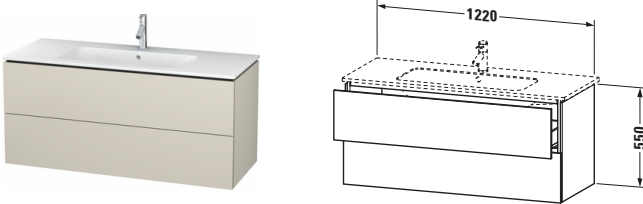

Waschtischunterbau wandhängend

Basis Angaben	
Langbezeichnung	Duravit L-Cube Waschtischunterbau wandhängend, Taupe Matt, Rechteckig, Anzahl Schubkästen: 2, Tip-on Technik – LC624309191

Lieferumfang	
Montage	
Inkl. Befestigungsmaterial	✓
Technische Dokumentation	
Inkl. Montageanleitung	digital und gedruckt

Passende Produkte	
Passende Artikel	
	Raumsparsiphon # 005076 Universal
	Einrichtungssystem Set # UV0507 Universal
	Waschtisch # 233612 ME by Starck
	Waschtisch # 236112 ME by Starck

Spezifikationen	
Anzahl Schubkästen	2
Für Anzahl Waschtische	1
Montagegrad	Montiert

Waschplatz	
Position Becken	Mitte

Montage	
Montageart	Montage unter Waschtisch / Wandhängend / Wandmontage

Farbe	
Farbwert	Taupe
Glanzgrad	Matt

Front	
Farbwert Front	Taupe
Glanzgrad Front	Matt

Korpus	
Glanzgrad Korpus	Matt
Material Korpus	Hochverdichtete Dreischicht-Holzspanplatte
Oberfläche Korpus	Dekor
Griff	
Ausführung Griff	Grifflos