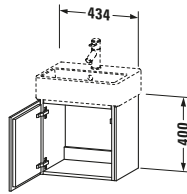

L-Cube # LC6245R2222

Design by Christian Werner

Waschtischunterbau wandhängend

Basis Angaben	
Langbezeichnung	Duravit L-Cube Waschtischunterbau wandhängend, Weiß Hochglanz, Rechteckig, Anzahl Türen: 1 – LC6245R2222

Spezifikationen	
Tür	
Anzahl Türen	1
Türanschlag	Rechts
Für Anzahl Waschtische	1
Montagegrad	Montiert
Waschplatz	
Position Becken	Mitte
Montage	
Montageart	Montage unter Waschtisch / Wandhängend / Wandmontage
Farbe	
Farbwert	Weiß
Glanzgrad	Hochglanz
Front	
Farbwert Front	Weiß
Glanzgrad Front	Hochglanz
Korpus	
Glanzgrad Korpus	Hochglanz
Material Korpus	Hochverdichtete Dreischicht-Holzspanplatte
Oberfläche Korpus	Dekor
Griff	
Ausführung Griff	Grifflos

Features	
Automatiktürscharnier mit Dämpfung	✓

Lieferumfang	
Montage	
Inkl. Befestigungsmaterial	✓
Technische Dokumentation	
Inkl. Montageanleitung	digital und gedruckt

Logistik	
Artikelgewicht	11,6 kg
Verkaufsverpackung	
Art Verkaufsverpackung	Karton
Menge / Verkaufsverpackung	1 Stk.
Ab Werk verpackt	✓
Breite Verkaufsverpackung inkl. Artikel	555 mm
Höhe Verkaufsverpackung inkl. Artikel	450 mm
Tiefe Verkaufsverpackung inkl. Artikel	525 mm
Gewicht Verkaufsverpackung inkl. Artikel	15 kg
Anzahl Packstücke	1

Vermaßung	
Breite / Länge	434 mm
Höhe	400 mm
Tiefe / Breite	341 mm
Min. Wandabstand	50 mm

Passende Produkte	
Passende Artikel	
	Raumsparsiphon # 005076 Universal
	Handwaschbecken # 072445 Vero Air
Notwendige Artikel	
	Handwaschbecken # 072445 Vero Air

Weitere Informationen finden Sie hier

<https://pro.duravit.de/p/LC6245R2222>