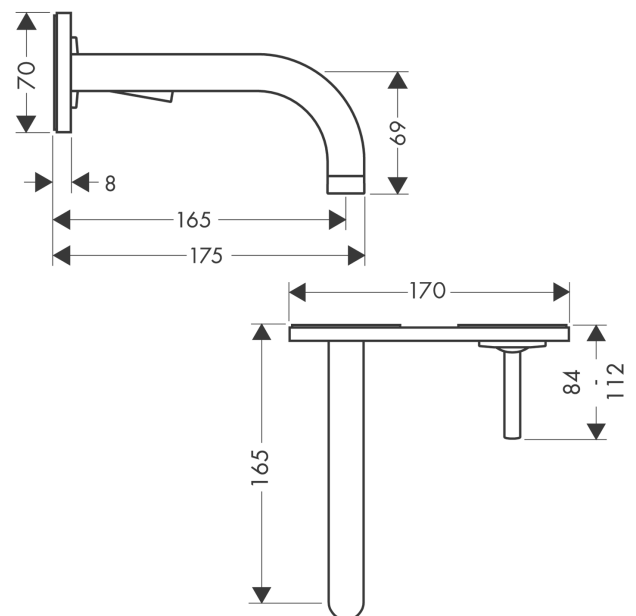

#### Merkmale

- besteht aus: Einhebel-Waschtischmischer Unterputz für Wandmontage, Ablaufgarnitur
- Ausladung: 165 mm
- Griffvariante: Pingriff
- Strahlart: Normalstrahl
- Maximale Durchflussmenge bei 3 bar: 5 l/min
- Keramikmischsystem
- unverschliessbare Ablaufgarnitur
- Griff rechts oder links positionierbar, abhängig von der Installation des Grundkörpers
- Geräuschgruppe: I
- Durchflussklasse: O
- PA-IX 18117/IO

### Produktabbildung

### Maßzeichnung