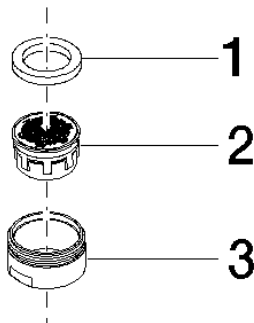

90 23 01 118 01

	Chrom gebürstet	90 23 01 118 01-93
	Dark Platinum gebürstet	90 23 01 118 01-99
	green	90 23 01 118 01-62

Luftsprudler M24x1-AG 7,0 l/min. - Messing (23kt Gold)

ERSATZTEILE

90 23 01 118 01

90 23 01 118 01

Ersatzteile für die
anderen
Oberflächenvarianten
finden Sie hier:
Chrom

Ersatzteilstückliste

Nr.	Artikelnummer	Benennung	Verbaumenge	Lieferzeit
1	09 14 05 002 90	Dichtung NBR 70 21,3 x 15 x 2,8 mm -	1,00	2
2	09 29 03 049 90	Luftsprudlereinsatz M22/M24 7,0 l/min. -	1,00	2
3	09 23 01 118-09	Luftsprudlerhülse Ø 24 x 13 mm - Messing (23kt Gold)	1,00	-