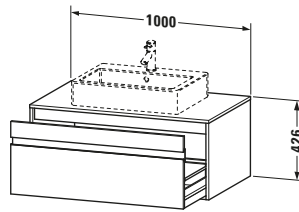

Konsolenwaschtischunterbau wandhängend

Basis Angaben	
Langbezeichnung	Duravit Ketho Konsolenwaschtischunterbau wandhängend, Weiß Matt, Rechteckig, Anzahl Ausschnitte: 1, Anzahl Auszüge: 1 – KT669501818

Features	
Selbstenzug mit Dämpfung	✓
Hahnlochbohrungen möglich	✓

Passende Produkte

Passende Artikel	
	Raumsparsiphon # 005076 Universal
Notwendige Artikel	
	Raumsparsiphon # 005076 Universal

Spezifikationen	
Anzahl Ausschnitte	1
Anzahl Auszüge	1
Für Anzahl Waschtische	1
Montagegrad	Montiert

Lieferumfang	
Inkl. Konsolenplatte	✓

Montage	
Inkl. Befestigungsmaterial	✓

Technische Dokumentation	
Inkl. Montageanleitung	digital und gedruckt