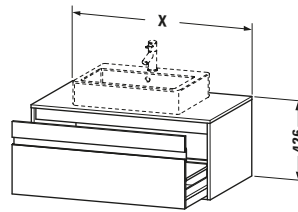

Konsolenwaschtischunterbau wandhängend

Basis Angaben	
Langbezeichnung	Duravit Ketho Konsolenwaschtischunterbau wandhängend, Weiß Matt, Rechteckig, Anzahl Ausschnitte: 1, Anzahl Auszüge: 1 – KT669501818

Features	
Selbstenzug mit Dämpfung	✓
Hahnlochbohrungen möglich	✓

Passende Produkte

Passende Artikel	
	Raumsparsiphon # 005076 Universal
Notwendige Artikel	
	Raumsparsiphon # 005076 Universal

Spezifikationen	
Anzahl Ausschnitte	1
Anzahl Auszüge	1
Für Anzahl Waschtische	1
Montagegrad	Montiert

Lieferumfang	
Inkl. Konsolenplatte	✓

Montage	
Inkl. Befestigungsmaterial	✓

Technische Dokumentation	
Inkl. Montageanleitung	digital und gedruckt