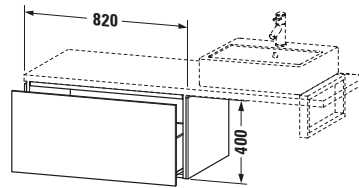

Unterschrank für Konsole

Basis Angaben	
Langbezeichnung	Duravit L-Cube Unterschrank für Konsole, Graphit Matt, Rechteckig, Anzahl Auszüge: 1, Tip-on Technik – LC583404949
Artikel Nr.	LC583404949

Lieferumfang	
Montage	
Inkl. Befestigungsmaterial	✓
Technische Dokumentation	
Inkl. Montageanleitung	digital und gedruckt

Vermaßung	
Breite / Länge	820 mm
Höhe	400 mm
Tiefe / Breite	547 mm
Min. Wandabstand	20 mm

Spezifikationen	
Anzahl Auszüge	1
Montagegrad	Montiert
Montage	
Montageart	Konsolenmontage / Wandhängend / Wandmontage
Farbe	
Farbwert	Graphit
Glanzgrad	Matt
Front	
Farbwert Front	Graphit
Glanzgrad Front	Matt
Material Front	Hochverdichtete Dreischicht-Holzspanplatte
Korpus	
Farbwert Korpus	Graphit
Glanzgrad Korpus	Matt
Material Korpus	Hochverdichtete Dreischicht-Holzspanplatte
Oberfläche Korpus	Dekor
Griff	
Ausführung Griff	Grifflos

Logistik	
Artikelgewicht	24 kg
Verkaufsverpackung	
Art Verkaufsverpackung	Karton
Menge / Verkaufsverpackung	1 Stk.
Ab Werk verpackt	✓
Breite Verkaufsverpackung inkl. Artikel	630 mm
Höhe Verkaufsverpackung inkl. Artikel	860 mm
Tiefe Verkaufsverpackung inkl. Artikel	565 mm
Gewicht Verkaufsverpackung inkl. Artikel	28,5 kg
Anzahl Packstücke	1