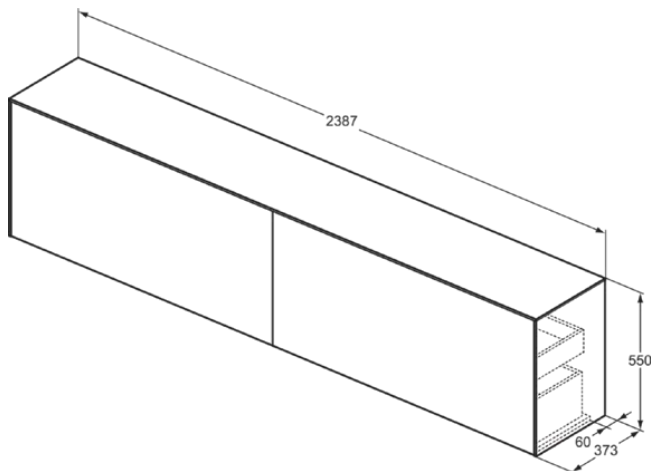

CONCA

T4341Y3

CONCA | Waschtisch-Unterschrank 2387x373x550 mm in sunset matt lackiert, 4 Schubladen | Grifflos, Vollauszug, Push-to-open, SoftClosing, Vormontiert, Nachhaltig gewonnenes Holz, Echtholz furnier

Bild & Zeichnung

Allgemeine Informationen

Produktkategorie:	Möbel
Produktart:	Waschtisch-Unterschrank
Marke:	Ideal Standard
Kollektion:	CONCA
Designer:	Palomba Serafini Associati
Colour:	Y3 - Sunset Matt Lackiert
Oberflächenbeschaffenheit:	Matt
Höhe (mm):	550
Breite (mm):	2387
Ausladung (mm):	373
Befestigungsart:	Befestigungsset
Nettogewicht (kg):	87.50
EAN Code:	8014140465195