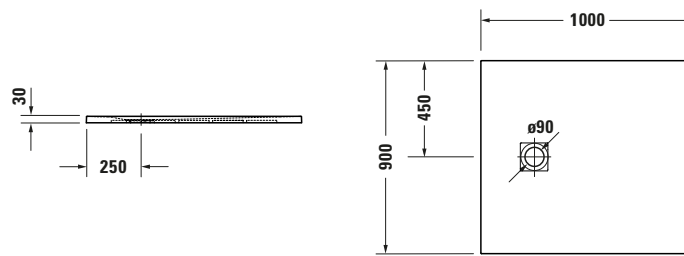

Duschwanne

Basis Angaben	
Langbezeichnung	Duravit Sustano Duschwanne 1000x900 mm Cream Matt, Bodenbündig, Halbeinbau, Aufgesetzt, Material: Verbundwerkstoff, Duro-Cast Nature, Rechteckig – 720274620000000

Spezifikationen	
Form	Rechteckig
Rutschfestigkeitsklasse	C
Farbe	
Farbwert	Cream
Glanzgrad	Matt
Material	
Material	Verbundwerkstoff
Materialart	DuroCast Nature
Montage	
Einbauart	Bodenbündig / Halbeinbau / Aufgesetzt
Ablauf	
Position Ablauf	Seitlich

Lieferumfang	
Inkl. Ablaufabdeckung	✓
Technische Dokumentation	
Inkl. Montageanleitung	digital und gedruckt

Vermaßung	
Breite / Länge	1000 mm
Tiefe / Breite	900 mm
Min. Höhe mit Füßen	0 mm
Max. Höhe mit Füßen	0 mm
Höhe mit Wannenträger	0 mm
Gefälle zum Ablauf	1°
Durchmesser Ablaufloch	90 mm

Weitere Informationen finden Sie hier

<https://pro.duravit.de/p/720274620000000>

Beschreibungstexte	
Ausschreibungstext	Duravit Sustano Duschwanne Cream Matt, Form: Rechteckig, Verbundwerkstoff, DuroCast Nature, Einbauart: Bodenbündig, Halbeinbau, Aufgesetzt, Position Ablauf: Seitlich, Rutschfestigkeitsklasse: C, CE-Kennzeichen-1: EN 14527, EAN Nr.: 4063382920201, Artikelgewicht: 15 kg, Abmessungen (Breite / Länge x Tiefe / Breite x Höhe): 1000 x 900 x 30 mm, Artikel Nr.: 720274620000000, Passende Artikel: Duschkannenablauf, Abdicht-Set, Wandprofil; Artikel Nr.: 792803000000000, 790126000000000; Modell Nr.: 791291, 791290, 792803, 790126, 791292