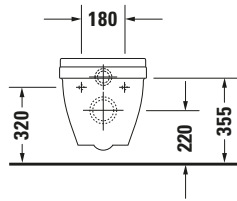

# Starck 3 # 2202092000

Design by Philippe Starck

Wand WC

Basis Angaben	
Langbezeichnung	Duravit Starck 3 Wand WC Compact, 480 mm, Weiß Hochglanz, Tiefspüler, Spülrand: geschlossen, Hygiene-Glaze, 4,5 l, Abgang: waagrecht – 2202092000

Spezifikationen	
<b>Farbe</b>	
Farbwert	Weiß
Innenfarbe	Weiß
Aussenfarbe	Weiß
Glanzgrad	Hochglanz
Glanzgrad Innen	Hochglanz
Glanzgrad Außen	Hochglanz
<b>Spülung</b>	
Spülform	Tiefspüler
Spülrand	geschlossen
Unified Water Label (UWL) Klasse	1
Große Spülwassermenge	4,5 l
<b>Ablauf</b>	
Abgang	waagrecht
<b>Relevante Zertifikate</b>	
Unified Water Label (UWL) Klasse	1

Beschreibungstexte	
Ausschreibungstext	Duravit Starck 3 Wand WC Compact Weiß Hochglanz 480 mm, Designer: Philippe Starck, Spülform: Tiefspüler, Spülrand: geschlossen, Sanitärkeramik, Wandhängend, Abgang: waagrecht, Große Spülwassermenge: 4,5 l, Befestigung inklusive: Nein, Unified Water Label (UWL) Klasse: 1, CE-Kennzeichen-1: EN 997, EAN Nr.: 4053424325149, Artikelgewicht: 21,5 kg, Abmessungen (Breite / Länge x Tiefe / Breite x Höhe): 365 x 480 x 355 mm, HygieneGlaze, Artikel Nr.: 2202092000