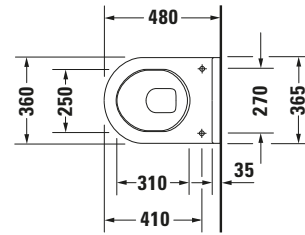

# Starck 3 # 2202092000

Design by Philippe Starck

Wand WC

Basis Angaben	
Langbezeichnung	Duravit Starck 3 Wand WC Compact, 480 mm, Weiß Hochglanz, Tiefspüler, Spülrand: geschlossen, Hygiene-Glaze, 4,5 l, Abgang: waagrecht – 2202092000

Spezifikationen	
<b>Farbe</b>	
Farbwert	Weiß
Innenfarbe	Weiß
Aussenfarbe	Weiß
Glanzgrad	Hochglanz
Glanzgrad Innen	Hochglanz
Glanzgrad Außen	Hochglanz
<b>Spülung</b>	
Spülform	Tiefspüler
Spülrand	geschlossen
Unified Water Label (UWL) Klasse	1
Große Spülwassermenge	4,5 l
<b>Ablauf</b>	
Abgang	waagrecht
<b>Relevante Zertifikate</b>	
Unified Water Label (UWL) Klasse	1

Beschreibungstexte	
Ausschreibungstext	Duravit Starck 3 Wand WC Compact Weiß Hochglanz 480 mm, Designer: Philippe Starck, Spülform: Tiefspüler, Spülrand: geschlossen, Sanitärkeramik, Wandhängend, Abgang: waagrecht, Große Spülwassermenge: 4,5 l, Befestigung inklusive: Nein, Unified Water Label (UWL) Klasse: 1, CE-Kennzeichen-1: EN 997, EAN Nr.: 4053424325149, Artikelgewicht: 21,5 kg, Abmessungen (Breite / Länge x Tiefe / Breite x Höhe): 365 x 480 x 355 mm, HygieneGlaze, Artikel Nr.: 2202092000