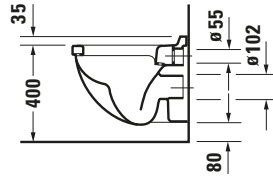

Starck 3 # 2202092000

Design by Philippe Starck

Wand WC

Basis Angaben	
Langbezeichnung	Duravit Starck 3 Wand WC Compact, 480 mm, Weiß Hochglanz, Tiefspüler, Spülrand: geschlossen, Hygiene-Glaze, 4,5 l, Abgang: waagrecht – 2202092000

Spezifikationen	
Farbe	
Farbwert	Weiß
Innenfarbe	Weiß
Aussenfarbe	Weiß
Glanzgrad	Hochglanz
Glanzgrad Innen	Hochglanz
Glanzgrad Außen	Hochglanz
Spülung	
Spülform	Tiefspüler
Spülrand	geschlossen
Unified Water Label (UWL) Klasse	1
Große Spülwassermenge	4,5 l
Ablauf	
Abgang	waagrecht
Relevante Zertifikate	
Unified Water Label (UWL) Klasse	1

Features	
Oberflächenveredelung	
HygieneGlaze	✓

Logistik	
Artikelgewicht	21,5 kg

Passende Produkte	
Passende Artikel	
	WC-Sitz # 0062410000 Starck 3
	WC-Sitz # 006381 Starck 3
	WC-Sitz # 006389 Starck 3
	WC-Sitzring # 0062610000 Starck 3
	Befestigung # 0065000000 Universal
	Befestigung # 0065001000 Universal
	Schallschutz-Set # 005090 Universal

Beschreibungstexte	
Ausschreibungstext	Duravit Starck 3 Wand WC Compact Weiß Hochglanz 480 mm, Designer: Philippe Starck, Spülform: Tiefspüler, Spülrand: geschlossen, Sanitärkeramik, Wandhängend, Abgang: waagrecht, Große Spülwassermenge: 4,5 l, Befestigung inklusive: Nein, Unified Water Label (UWL) Klasse: 1, CE-Kennzeichen-1: EN 997, EAN Nr.: 4053424325149, Artikelgewicht: 21,5 kg, Abmessungen (Breite / Länge x Tiefe / Breite x Höhe): 365 x 480 x 355 mm, HygieneGlaze, Artikel Nr.: 2202092000

Weitere Informationen finden Sie hier

<https://pro.duravit.de/p/2202092000>