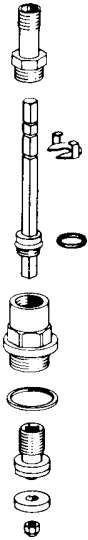

EAN: 4015474107205  
[static.hansa.com/59902723](https://static.hansa.com/59902723)

- Ersatzteile
- Oberteil zur Wassermengeneinstellung
- Wartung für Unterputz-Einbaukörper

### Technische Eigenschaften

DN-Größe (Nennmaß)	<b>DN15</b>
Anschlussgröße	<b>G1/2</b>
Werkstoff	<b>Messing</b>