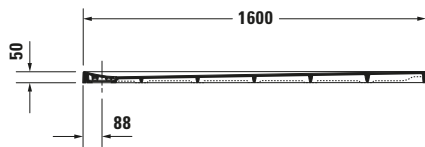

Duschwanne

Basis Angaben	
Langbezeichnung	Duravit Stonetto Duschwanne 1600x1000 mm Weiß Matt, Bodenbündig, Halbeinbau, Aufgesetzt, Material: Mineralguss, DuroCast UltraResist, Rechteckig - 720171380000000

Vermaßung	
Breite / Länge	1600 mm
Tiefe / Breite	1000 mm
Min. Höhe mit Füßen	130 mm
Max. Höhe mit Füßen	150 mm
Höhe mit Wannenträger	120 mm
Durchmesser Ablaufloch	90 mm

Beschreibungstexte	
Ausschreibungstext	Duravit Stonetto Duschwanne Weiß Matt, Designer: EOOS, Form: Rechteckig, Mineralguss, DuroCast UltraResist, Einbauart: Bodenbündig, Halbeinbau, Aufgesetzt, Position Ablauf: Seitlich, Rutschfestigkeitsklasse: B, CE-Kennzeichen-1: EN 14527, EAN Nr.: 4053424136851, Artikelgewicht: 52 kg, Abmessungen (Breite / Länge x Tiefe / Breite x Höhe): 1600 x 1000 x 50 mm, Artikel Nr.: 720171380000000, Passende Artikel:
	Wandprofil, Duschwannenträger, Schalungshilfe, Schallschutz-Set, Abdicht-Set, Duschwannenablauf, Duschwannenfuß, Fußgestell; Artikel Nr.: 790126000000000, 792411000000000, 792805000000000, 791372000000000, 792803000000000, 7902690000001000, 7902630000001000, 791243000000000, 790173000000000, 791113000000000; Modell Nr.: 790126, 792411, 792805, 791372, 792803, 790269, 790263, 791243, 790173, 791113

Spezifikationen	
Form	Rechteckig
Rutschfestigkeitsklasse	B
Farbe	
Farbwert	Weiß
Glanzgrad	Matt
Material	
Material	Mineralguss
Materialart	DuroCast UltraResist
Montage	
Einbauart	Bodenbündig / Halbeinbau / Aufgesetzt
Ablauf	
Position Ablauf	Seitlich