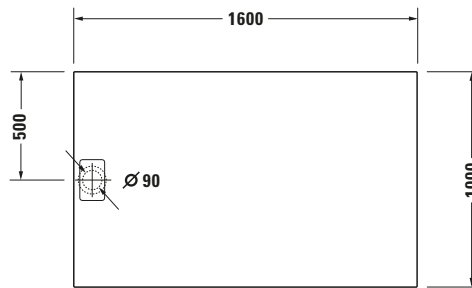

Duschwanne

Basis Angaben	
Langbezeichnung	Duravit Stonetto Duschwanne 1600x1000 mm Weiß Matt, Bodenbündig, Halbeinbau, Aufgesetzt, Material: Mineralguss, DuroCast UltraResist, Rechteckig - 720171380000000

Vermaßung	
Breite / Länge	1600 mm
Tiefe / Breite	1000 mm
Min. Höhe mit Füßen	130 mm
Max. Höhe mit Füßen	150 mm
Höhe mit Wannenträger	120 mm
Durchmesser Ablaufloch	90 mm

Beschreibungstexte	
Ausschreibungstext	Duravit Stonetto Duschwanne Weiß Matt, Designer: EOOS, Form: Rechteckig, Mineralguss, DuroCast UltraResist, Einbauart: Bodenbündig, Halbeinbau, Aufgesetzt, Position Ablauf: Seitlich, Rutschfestigkeitsklasse: B, CE-Kennzeichen-1: EN 14527, EAN Nr.: 4053424136851, Artikelgewicht: 52 kg, Abmessungen (Breite / Länge x Tiefe / Breite x Höhe): 1600 x 1000 x 50 mm, Artikel Nr.: 720171380000000, Passende Artikel:
	Wandprofil, Duschwannenträger, Schalungshilfe, Schallschutz-Set, Abdicht-Set, Duschwannenablauf, Duschwannenfuß, Fußgestell; Artikel Nr.: 790126000000000, 792411000000000, 792805000000000, 791372000000000, 792803000000000, 7902690000001000, 7902630000001000, 791243000000000, 790173000000000, 791113000000000; Modell Nr.: 790126, 792411, 792805, 791372, 792803, 790269, 790263, 791243, 790173, 791113

Spezifikationen	
Form	Rechteckig
Rutschfestigkeitsklasse	B
Farbe	
Farbwert	Weiß
Glanzgrad	Matt
Material	
Material	Mineralguss
Materialart	DuroCast UltraResist
Montage	
Einbauart	Bodenbündig / Halbeinbau / Aufgesetzt
Ablauf	
Position Ablauf	Seitlich