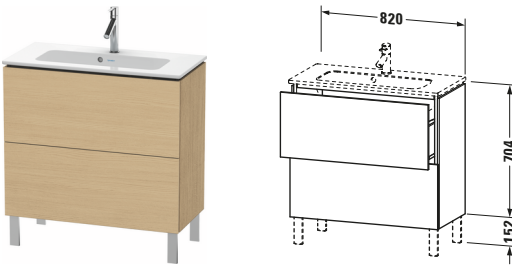

# L-Cube # LC667403030

Design by Christian Werner

## Waschtischunterbau bodenstehend

Basis Angaben	
Langbezeichnung	Duravit L-Cube Waschtischunterbau bodenstehend, Eiche Natur Matt, Rechteckig, Anzahl Auszüge: 2, Tip-on Technik – LC667403030

Spezifikationen	
Anzahl Auszüge	2
Für Anzahl Waschtische	1
Compact	✓
Montagegrad	Montiert

Waschplatz	
Position Becken	Mitte

Montage	
Montageart	Montage unter Waschtisch / Bodenstehend / Wandmontage

Farbe	
Farbwert	Eiche Natur
Glanzgrad	Matt

Front	
Farbwert Front	Eiche Natur
Glanzgrad Front	Matt

Korpus	
Glanzgrad Korpus	Matt
Material Korpus	Hochverdichtete Dreischicht-Holzspanplatte
Oberfläche Korpus	Dekor

Griff	
Ausführung Griff	Grifflos

Features	
Tip-on Technik	✓
Einrichtungssystem	Optional
Selbsteinzug mit Dämpfung	✓
Siphonausschnitt	✓
Schürze	✓
Füße	Optional