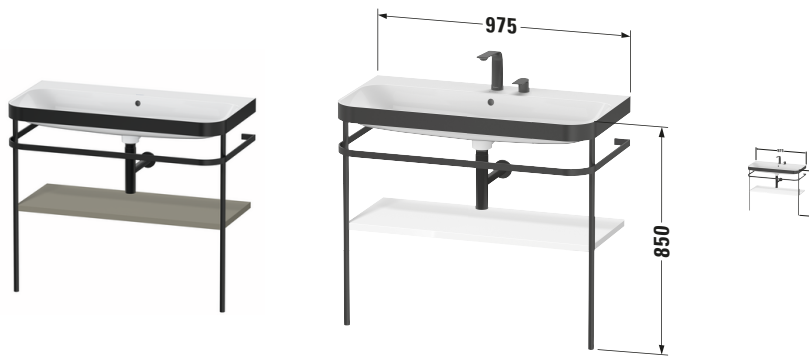

Happy D.2 # HP4738N9292

Design by sieger design

c-bonded Set mit Metallkonsole

Basis Angaben	
Langbezeichnung	Duravit Happy D.2 c-bonded Set mit Metallkonsole, Stein Grau Seidenmatt, Halbrund – HP4738N9292

Spezifikationen	
Keramik	
Anzahl Waschplätze	1
Anzahl Becken	1
Position Becken	Mitte
Griff	
Ausführung Griff	Grifflos
Front	
Farbwert Front	Stein Grau
Glanzgrad Front	Seidenmatt
Material Front	Hochverdichtete MDF-Platte
Korpus	
Farbwert Korpus	Stein Grau
Glanzgrad Korpus	Seidenmatt
Material Korpus	Hochverdichtete MDF-Platte
Oberfläche Korpus	Lack

Features	
Set Attribute	
Hahnlochbank	Ja

Lieferumfang	
Montage	
Inkl. Befestigungsmaterial	✓
Technische Dokumentation	
Inkl. Pflegeanleitung	✓
Inkl. Montageanleitung	digital und gedruckt
Set Attribute	
Inkl. Schaftventil	Nein
Inkl. Ablaufventil	Ja
Inkl. Push-Open Ventil	Ja

Passende Produkte	
Passende Artikel	
	Designsiphon # 005036 Universal

Vermaßung	
Breite / Länge	975 mm
Höhe	850 mm
Tiefe / Breite	490 mm
Min. Wandabstand	0 mm

Weitere Informationen finden Sie hier

<https://pro.duravit.de/p/HP4738N9292>