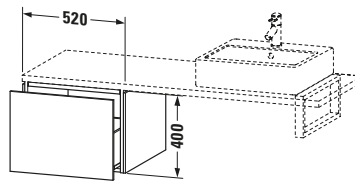

Unterschrank für Konsole

Basis Angaben	
Langbezeichnung	Duravit L-Cube Unterschrank für Konsole, Eiche dunkel gebürstet Matt, Rechteckig, Anzahl Auszüge: 1, Tip-on Technik – LC583207272
Artikel Nr.	LC583207272

Lieferumfang	
Montage	
Inkl. Befestigungsmaterial	✓
Technische Dokumentation	
Inkl. Montageanleitung	digital und gedruckt

Weitere Informationen finden Sie hier

<https://pro.duravit.de/p/LC583207272>

Spezifikationen	
Anzahl Auszüge	1
Montagegrad	Montiert
Montage	
Montageart	Konsolenmontage / Wandhängend / Wandmontage
Farbe	
Farbwert	Eiche dunkel gebürstet
Glanzgrad	Matt
Front	
Farbwert Front	Eiche dunkel gebürstet
Glanzgrad Front	Matt
Material Front	Hochverdichtete Dreischicht-Holzspanplatte
Korpus	
Farbwert Korpus	Eiche dunkel gebürstet
Glanzgrad Korpus	Matt
Material Korpus	Hochverdichtete Dreischicht-Holzspanplatte
Oberfläche Korpus	Echtholz furnier
Griff	
Ausführung Griff	Grifflos

Logistik	
Artikelgewicht	19,4 kg
Verkaufsverpackung	
Art Verkaufsverpackung	Karton
Menge / Verkaufsverpackung	1 Stk.
Ab Werk verpackt	✓
Breite Verkaufsverpackung inkl. Artikel	620 mm
Höhe Verkaufsverpackung inkl. Artikel	560 mm
Tiefe Verkaufsverpackung inkl. Artikel	550 mm
Gewicht Verkaufsverpackung inkl. Artikel	23 kg
Anzahl Packstücke	1

Passende Produkte	
Notwendige Artikel	
	Konsole # LC103C L-Cube
	Konsole # LC107C L-Cube
	Konsole # LC102C L-Cube
	Konsole # LC106C L-Cube

Features	
Tip-on Technik	✓
Selbsteinzug mit Dämpfung	✓

Vermaßung	
Breite / Länge	520 mm
Höhe	400 mm
Tiefe / Breite	547 mm
Min. Wandabstand	20 mm