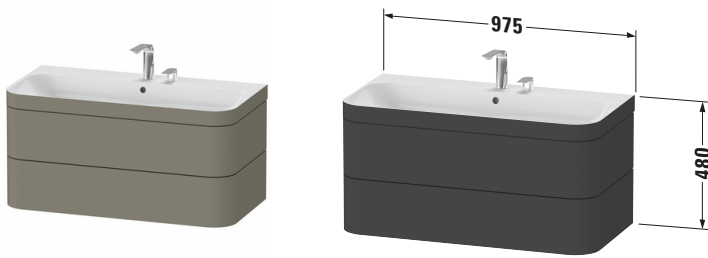

# Happy D.2 # HP4638E9292

Design by sieger design

c-bonded Set wandhängend

Basis Angaben	
Langbezeichnung	Duravit Happy D.2 c-bonded Set wandhängend, Stein Grau Seidenmatt, Halbrund, Anzahl Schubkästen: 2, Tip-on Technik – HP4638E9292

Spezifikationen	
<b>Keramik</b>	
Anzahl Waschplätze	1
Anzahl Becken	1
Position Becken	Mitte
Anzahl Hahnlöcher pro Waschplatz	2
<b>Griff</b>	
Ausführung Griff	Grifflos
<b>Front</b>	
Farbwert Front	Stein Grau
Glanzgrad Front	Seidenmatt
Material Front	Hochverdichtete MDF-Platte
<b>Korpus</b>	
Farbwert Korpus	Stein Grau
Glanzgrad Korpus	Seidenmatt
Material Korpus	Hochverdichtete MDF-Platte
Oberfläche Korpus	Lack

Features	
<b>Set Attribute</b>	
Hahnlochbank	Ja
Tip-on Technik	✓
Selbsteinzug mit Dämpfung	✓
Siphonausschnitt	✓
Schürze	✓

Lieferumfang	
Inkl. Raumsparsiphon	✓
<b>Montage</b>	
Inkl. Befestigungsmaterial	✓
<b>Technische Dokumentation</b>	
Inkl. Pflegeanleitung	digital und gedruckt
Inkl. Montageanleitung	digital und gedruckt
<b>Set Attribute</b>	
Inkl. Schaftventil	Nein
Inkl. Ablaufventil	Ja
Inkl. Push-Open Ventil	Ja

Passende Produkte	
<b>Passende Artikel</b>	
	Einrichtungssystem Set # UV0504 Universal

Vermaßung	
Breite / Länge	975 mm
Höhe	480 mm
Tiefe / Breite	490 mm
Min. Wandabstand	0 mm

Weitere Informationen finden Sie hier