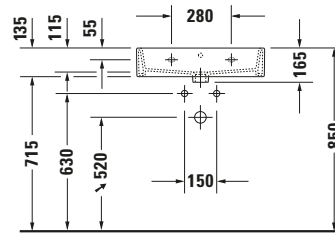

Waschtisch

Basis Angaben

Langbezeichnung	Duravit Vero Air Waschtisch 600 mm Weiß Hochglanz, Hahnlochbank, Anzahl Hahnlöcher pro Waschplatz: 1 – 2350600041
-----------------	---

Spezifikationen
Farbe

Farbwert	Weiß
Innenfarbe	Weiß
Aussenfarbe	Weiß
Glanzgrad	Hochglanz
Glanzgrad Innen	Hochglanz
Glanzgrad Außen	Hochglanz

Waschplatz

Anzahl Hahnlöcher pro Waschplatz	1
-------------------------------------	---

Material

Material	Keramik
----------	---------

Features
Waschplatz

Hahnlochbank	✓
--------------	---

Waschtisch

Von unten glasiert	✓
--------------------	---

Beschreibungstexte

Ausschreibungstext	Duravit Vero Air Waschtisch Weiß Hochglanz 600 mm, Designer: Duravit, Sa- nitärkeramik, Wand- hängend, Ohne Über- lauf, Position Ablauf: Mitte, Von unten gla- siert, Ablagefläche: Hahnlochbank, Anzahl Becken: 1, Becken- form: Rechteckig, Posi- tion Becken: Mitte, Position Hahnloch: Mitte, Weiß Hoch- glanz, Geeignet für Möbel, Hahnlochbank, CE-Kennzeichen-1: EN 14688, EAN Nr.: 4053424091075, Arti- kelgewicht: 18,7 kg, Beckenbreite: 550 mm, Beckentiefe: 315 mm, Abmessungen (Breite / Länge x Tie- fe / Breite x Höhe): 600 x 470 x 165 mm, Artikel Nr.: 2350600041
--------------------	---