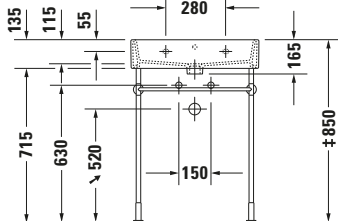

Waschtisch

Basis Angaben

Langbezeichnung	Duravit Vero Air Waschtisch 600 mm Weiß Hochglanz, Hahnlochbank, Anzahl Hahnlöcher pro Waschplatz: 1 – 2350600041
-----------------	---

Spezifikationen
Farbe

Farbwert	Weiß
Innenfarbe	Weiß
Aussenfarbe	Weiß
Glanzgrad	Hochglanz
Glanzgrad Innen	Hochglanz
Glanzgrad Außen	Hochglanz

Waschplatz

Anzahl Hahnlöcher pro Waschplatz	1
-------------------------------------	---

Material

Material	Keramik
----------	---------

Features
Waschplatz

Hahnlochbank	✓
--------------	---

Waschtisch

Von unten glasiert	✓
--------------------	---

Beschreibungstexte

Ausschreibungstext	Duravit Vero Air Waschtisch Weiß Hochglanz 600 mm, Designer: Duravit, Sa- nitärkeramik, Wand- hängend, Ohne Über- lauf, Position Ablauf: Mitte, Von unten gla- siert, Ablagefläche: Hahnlochbank, Anzahl Becken: 1, Becken- form: Rechteckig, Posi- tion Becken: Mitte, Position Hahnloch: Mitte, Weiß Hoch- glanz, Geeignet für Möbel, Hahnlochbank, CE-Kennzeichen-1: EN 14688, EAN Nr.: 4053424091075, Arti- kelgewicht: 18,7 kg, Beckenbreite: 550 mm, Beckentiefe: 315 mm, Abmessungen (Breite / Länge x Tie- fe / Breite x Höhe): 600 x 470 x 165 mm, Artikel Nr.: 2350600041
--------------------	---