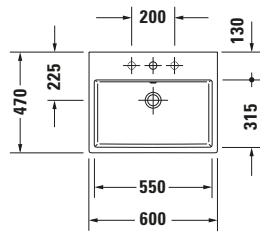

Waschtisch

Basis Angaben

Langbezeichnung	Duravit Vero Air Waschtisch 600 mm Weiß Hochglanz, Hahnlochbank, Anzahl Hahnlöcher pro Waschplatz: 1 – 2350600041
-----------------	---

Spezifikationen
Farbe

Farbwert	Weiß
Innenfarbe	Weiß
Aussenfarbe	Weiß
Glanzgrad	Hochglanz
Glanzgrad Innen	Hochglanz
Glanzgrad Außen	Hochglanz

Waschplatz

Anzahl Hahnlöcher pro Waschplatz	1
-------------------------------------	---

Material

Material	Keramik
----------	---------

Features
Waschplatz

Hahnlochbank	✓
--------------	---

Waschtisch

Von unten glasiert	✓
--------------------	---

Beschreibungstexte

Ausschreibungstext	Duravit Vero Air Waschtisch Weiß Hochglanz 600 mm, Designer: Duravit, Sa- nitärkeramik, Wand- hängend, Ohne Über- lauf, Position Ablauf: Mitte, Von unten gla- siert, Ablagefläche: Hahnlochbank, Anzahl Becken: 1, Becken- form: Rechteckig, Posi- tion Becken: Mitte, Position Hahnloch: Mitte, Weiß Hoch- glanz, Geeignet für Möbel, Hahnlochbank, CE-Kennzeichen-1: EN 14688, EAN Nr.: 4053424091075, Arti- kelgewicht: 18,7 kg, Beckenbreite: 550 mm, Beckentiefe: 315 mm, Abmessungen (Breite / Länge x Tie- fe / Breite x Höhe): 600 x 470 x 165 mm, Artikel Nr.: 2350600041
--------------------	---