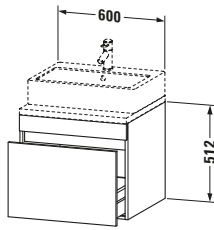

Konsolenwaschtischunterbau wandhängend

Basis Angaben	
Langbezeichnung	Duravit DuraStyle Konsolenwaschtischunterbau wandhängend, Nussbaum dunkel Matt, Rechteckig, Anzahl Auszüge: 1 – DS531002118

Spezifikationen	
Anzahl Auszüge	1
Für Anzahl Waschtische	1
Montagegrad	Montiert
Waschplatz	
Position Becken	Mitte
Montage	
Montageart	Konsolenmontage / Wandhängend / Wandmontage
Farbe	
Farbwert	Nussbaum dunkel
Glanzgrad	Matt
Front	
Farbwert Front	Nussbaum dunkel
Glanzgrad Front	Matt
Korpus	
Glanzgrad Korpus	Matt
Material Korpus	Hochverdichtete Dreischicht-Holzspanplatte
Oberfläche Korpus	Dekor
Griff	
Ausführung Griff	Grifflos

Features	
Inneneinteilung	Optional
Selbsteinzug mit Dämpfung	✓

Lieferumfang	
Montage	
Inkl. Befestigungsmaterial	✓
Technische Dokumentation	
Inkl. Montageanleitung	digital und gedruckt

Logistik	
Artikelgewicht	20,3 kg
Verkaufsverpackung	
Art Verkaufsverpackung	Karton
Menge / Verkaufsverpackung	1 Stk.
Ab Werk verpackt	✓
Breite Verkaufsverpackung inkl. Artikel	685 mm
Höhe Verkaufsverpackung inkl. Artikel	670 mm
Tiefe Verkaufsverpackung inkl. Artikel	640 mm
Gewicht Verkaufsverpackung inkl. Artikel	24,5 kg
Anzahl Packstücke	1

Vermaßung	
Breite / Länge	600 mm
Höhe	512 mm
Tiefe / Breite	548 mm
Min. Wandabstand	20 mm

Passende Produkte	
Passende Artikel	
	Raumsparsiphon # 005076 Universal
	Inneneinteilung # UV9846 Universal

Notwendige Artikel	
	Konsole # DS103C DuraStyle
	Konsole # DS107C DuraStyle
	Konsole # DS102C DuraStyle
	Konsole # DS106C DuraStyle