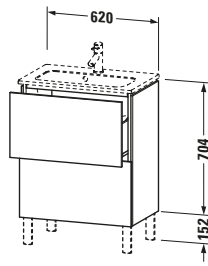

Waschtischunterbau bodenstehend

Basis Angaben	
Langbezeichnung	Duravit L-Cube Waschtischunterbau bodenstehend, Nussbaum dunkel Matt, Rechteckig, Anzahl Auszüge: 2, Tip-on Technik – LC667302121

Spezifikationen	
Anzahl Auszüge	2
Für Anzahl Waschtische	1
Compact	✓
Montagegrad	Montiert
Waschplatz	
Position Becken	Mitte
Montage	
Montageart	Montage unter Waschtisch / Bodenstehend / Wandmontage
Farbe	
Farbwert	Nussbaum dunkel
Glanzgrad	Matt
Front	
Farbwert Front	Nussbaum dunkel
Glanzgrad Front	Matt
Korpus	
Glanzgrad Korpus	Matt
Material Korpus	Hochverdichtete Dreischicht-Holzspanplatte
Oberfläche Korpus	Dekor
Griff	
Ausführung Griff	Grifflos

Features	
Tip-on Technik	✓
Einrichtungssystem	Optional
Selbsteinzug mit Dämpfung	✓
Siphonausschnitt	✓
Schürze	✓
Füße	Optional

Lieferumfang	
Montage	
Inkl. Befestigungsmaterial	✓
Technische Dokumentation	
Inkl. Montageanleitung	digital und gedruckt

Logistik	
Artikelgewicht	36 kg
Verkaufsverpackung	
Art Verkaufsverpackung	Karton
Menge / Verkaufsverpackung	1 Stk.
Ab Werk verpackt	✓
Breite Verkaufsverpackung inkl. Artikel	730 mm
Höhe Verkaufsverpackung inkl. Artikel	860 mm
Tiefe Verkaufsverpackung inkl. Artikel	550 mm
Gewicht Verkaufsverpackung inkl. Artikel	40 kg
Anzahl Packstücke	1

Vermaßung	
Breite / Länge	620 mm
Höhe	704 mm
Tiefe / Breite	391 mm
Min. Wandabstand	0 mm

Passende Produkte	
Passende Artikel	
	Sockelfuß # UV9991 Universal
	Raumsparsiphon # 005076 Universal
	Einrichtungssystem Set # UV0500 Universal
	Sockelfuß # UV9993 Universal
	Waschtisch # 234263 ME by Starck
Notwendige Artikel	
	Waschtisch # 234263 ME by Starck