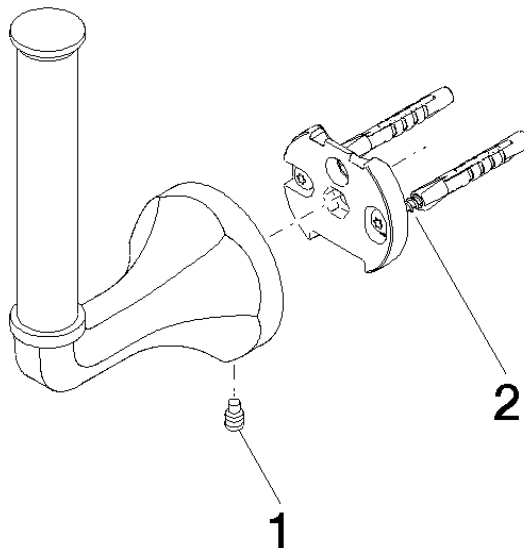

83 590 361 Produktversion ab 03.07.2016

- Höhe 170 mm
- Rosette Ø 60 mm
- Ausladung 93 mm

	Platin gebürstet	83 590 361-06
	Chrom	83 590 361-00
	Platin	83 590 361-08
	Messing (23kt Gold)	83 590 361-09
	Dark Brass matt	83 590 361-16
	Dark Bronze matt	83 590 361-17
	Messing gebürstet (23kt Gold)	83 590 361-28
	Bronze gebürstet	83 590 361-42
	Dark Platinum gebürstet	83 590 361-99

83 590 361 Produktversion ab 03.07.2016

mm [inches]

83 590 361 Produktversion ab 03.07.2016

Ersatzteile für die
anderen
Oberflächenvarianten
finden Sie hier:
Chrom

Ersatzteilstückliste

Nr.	Artikelnummer	Benennung	Verbaumenge	Lieferzeit
1	04 31 11 140 00 90	Befestigung Gewindestift M6 x 10 mm -	1,00	2
2	05 17 97 507 00 90	Befestigungssatz 52 x 45 x 70 mm -	1,00	2