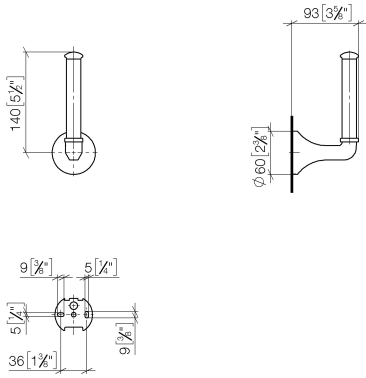

83 590 361 Produktversion ab 03.07.2016

- Höhe 170 mm
- Rosette Ø 60 mm
- Ausladung 93 mm

	Platin gebürstet	83 590 361-06
	Chrom	83 590 361-00
	Platin	83 590 361-08
	Messing (23kt Gold)	83 590 361-09
	Dark Brass matt	83 590 361-16
	Dark Bronze matt	83 590 361-17
	Messing gebürstet (23kt Gold)	83 590 361-28
	Bronze gebürstet	83 590 361-42
	Dark Platinum gebürstet	83 590 361-99

83 590 361 Produktversion ab 03.07.2016

mm [inches]

83 590 361 Produktversion ab 03.07.2016

Ersatzteile für die
anderen
Oberflächenvarianten
finden Sie hier:
Chrom

Ersatzteilstückliste

Nr.	Artikelnummer	Benennung	Verbaumenge	Lieferzeit
1	04 31 11 140 00 90	Befestigung Gewindestift M6 x 10 mm -	1,00	2
2	05 17 97 507 00 90	Befestigungssatz 52 x 45 x 70 mm -	1,00	2