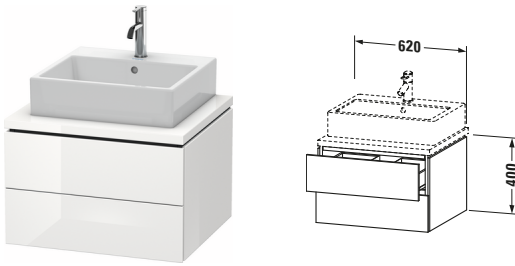

**Konsolenwaschtischunterbau wandhängend**

Basis Angaben	
Langbezeichnung	Duravit L-Cube Konsolenwaschtischunterbau wandhängend, Weiß Hochglanz, Rechteckig, Anzahl Schubkästen: 2, Tip-on Technik – LC581502222

Spezifikationen	
Anzahl Schubkästen	2
Für Anzahl Waschtische	1
Montagegrad	Montiert
<b>Waschplatz</b>	
Position Becken	Mitte
<b>Montage</b>	
Montageart	Konsolenmontage / Wandhängend / Wandmontage
<b>Farbe</b>	
Farbwert	Weiß
Glanzgrad	Hochglanz
<b>Front</b>	
Farbwert Front	Weiß
Glanzgrad Front	Hochglanz
<b>Korpus</b>	
Glanzgrad Korpus	Hochglanz
Material Korpus	Hochverdichtete Dreischicht-Holzspanplatte
Oberfläche Korpus	Dekor
<b>Griff</b>	
Ausführung Griff	Grifflos

Notwendige Artikel	
	Konsolle # LC103C L-Cube
	Konsolle # LC107C L-Cube
	Konsolle # LC102C L-Cube
	Konsolle # LC106C L-Cube

Vermaßung	
Breite / Länge	620 mm
Höhe	400 mm
Tiefe / Breite	547 mm
Min. Wandabstand	20 mm