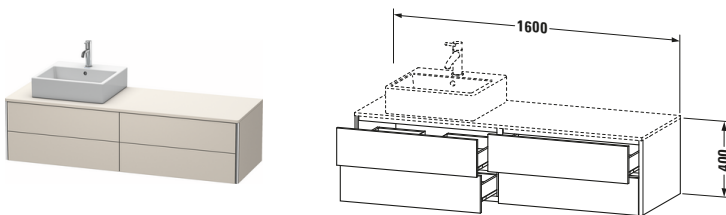

**Konsolenwaschtischunterbau wandhängend**

Basis Angaben	
Langbezeichnung	Duravit XSquare Konsolenwaschtischunterbau wandhängend, Taupe Matt, Rechteckig, Anzahl Ausschnitte: 1, Anzahl Schubkästen: 4, Tip-on Technik – XS4914L9191

Spezifikationen	
Anzahl Ausschnitte	1
Anzahl Schubkästen	4
Für Anzahl Waschtische	1
Montagegrad	Montiert
Waschplatz	
Position Becken	Links
Montage	
Montageart	Wandhängend / Wandmontage
Farbe	
Farbwert	Taupe
Glanzgrad	Matt
Front	
Farbwert Front	Taupe
Glanzgrad Front	Matt
Korpus	
Glanzgrad Korpus	Matt
Material Korpus	Hochverdichtete Dreischicht-Holzspanplatte
Oberfläche Korpus	Dekor
Griff	
Ausführung Griff	Grifflos
Profil	
Farbe Profil	Chrom
Glanzgrad Profil	Hochglanz
Material Profil	Aluminium

Features	
Tip-on Technik	✓
Einrichtungssystem	Optional
Selbsteinzug mit Dämpfung	✓
Siphonausschnitt	✓
Schürze	✓

Lieferumfang	
Montage	
Inkl. Befestigungsmaterial	✓
Technische Dokumentation	
Inkl. Montageanleitung	digital und gedruckt

Vermaßung	
Breite / Länge	1600 mm
Höhe	400 mm
Tiefe / Breite	548 mm
Min. Wandabstand	0 mm

Passende Produkte	
Passende Artikel	
	Raumsparsiphon # 005076 Universal
	Einrichtungssystem Set # UV0505 Universal
	Einrichtungssystem Set # UV0514 Universal
	Konsole # XS060H XSquare
	Konsole # XS061H XSquare
Notwendige Artikel	
	Konsole # XS060H XSquare
	Konsole # XS061H XSquare