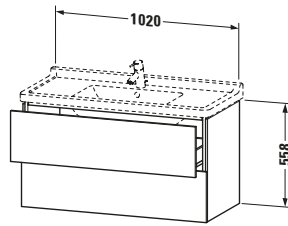

L-Cube # LC626600707

Design by Christian Werner

Waschtischunterbau wandhängend

Basis Angaben	
Langbezeichnung	Duravit L-Cube Waschtischunterbau wandhängend, Betongrau Matt, Rechteckig, Anzahl Schubkästen: 2, Tip-on Technik – LC626600707

Spezifikationen	
Anzahl Schubkästen	2
Für Anzahl Waschtische	1
Montagegrad	Montiert
Waschplatz	
Position Becken	Mitte
Montage	
Montageart	Montage unter Waschtisch / Wandhängend / Wandmontage
Farbe	
Farbwert	Betongrau
Glanzgrad	Matt
Front	
Farbwert Front	Betongrau
Glanzgrad Front	Matt
Korpus	
Glanzgrad Korpus	Matt
Material Korpus	Hochverdichtete Dreischicht-Holzspanplatte
Oberfläche Korpus	Dekor
Griff	
Ausführung Griff	Grifflos

Features	
Tip-on Technik	✓
Einrichtungssystem	Optional
Selbsteinzug mit Dämpfung	✓
Siphonausschnitt	✓
Schürze	✓

Lieferumfang	
Montage	
Inkl. Befestigungsmaterial	✓
Technische Dokumentation	
Inkl. Montageanleitung	digital und gedruckt

Vermaßung	
Breite / Länge	1020 mm
Höhe	558 mm
Tiefe / Breite	469 mm
Min. Wandabstand	0 mm

Passende Produkte	
Passende Artikel	
	Raumsparsiphon # 005076 Universal
	Einrichtungssystem Set # UV0507 Universal
	Waschtisch # 030410 Starck 3
Notwendige Artikel	
	Waschtisch # 030410 Starck 3