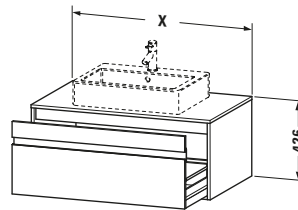

Konsolenwaschtischunterbau wandhängend

Basis Angaben	
Langbezeichnung	Duravit Ketho Konsolenwaschtischunterbau wandhängend, Nussbaum Matt, Rechteckig, Anzahl Ausschnitte: 1, Anzahl Auszüge: 1 – KT669507979

Spezifikationen	
Anzahl Ausschnitte	1
Anzahl Auszüge	1
Für Anzahl Waschtische	1
Montagegrad	Montiert

Waschplatz	
Position Becken	Mitte

Montage	
Montageart	Wandhängend / Wandmontage

Farbe	
Farbwert	Nussbaum
Glanzgrad	Matt

Front	
Farbwert Front	Nussbaum
Glanzgrad Front	Matt

Korpus	
Glanzgrad Korpus	Matt
Material Korpus	Hochverdichtete Dreischicht-Holzspanplatte
Oberfläche Korpus	Dekor

Konsole	
Farbwert Konsole	Nussbaum
Glanzgrad Konsole	Matt
Material Konsole	Hochverdichtete Dreischicht-Holzspanplatte
Oberfläche Konsole	Dekor

Griff	
Ausführung Griff	Griffleiste
Anzahl Griffe	1
Farbwert Griff	Silber

Features	
Selbsteinzug mit Dämpfung	✓
Hahnlochbohrungen möglich	✓

Lieferumfang	
Inkl. Konsolenplatte	✓

Montage	
Inkl. Befestigungsmaterial	✓

Technische Dokumentation	
Inkl. Montageanleitung	digital und gedruckt

Logistik	
Artikelgewicht	35,5 kg

Verkaufsverpackung	
Art Verkaufsverpackung	Karton
Menge / Verkaufsverpackung	1 Stk.
Ab Werk verpackt	✓
Breite Verkaufsverpackung inkl. Artikel	610 mm
Höhe Verkaufsverpackung inkl. Artikel	1070 mm
Tiefe Verkaufsverpackung inkl. Artikel	545 mm
Gewicht Verkaufsverpackung inkl. Artikel	40 kg
Anzahl Packstücke	1

Vermaßung	
Breite / Länge	1000 mm
Höhe	426 mm
Tiefe / Breite	550 mm
Min. Wandabstand	0 mm

Passende Produkte

Passende Artikel	
	Raumsparsiphon # 005076 Universal

Notwendige Artikel	
	Raumsparsiphon # 005076 Universal