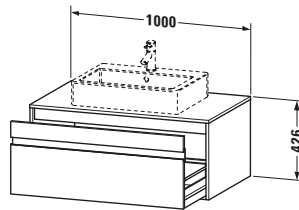

Konsolenwaschtischunterbau wandhängend

Basis Angaben	
Langbezeichnung	Duravit Ketho Konsolenwaschtischunterbau wandhängend, Nussbaum Matt, Rechteckig, Anzahl Ausschnitte: 1, Anzahl Auszüge: 1 – KT669507979

Spezifikationen	
Anzahl Ausschnitte	1
Anzahl Auszüge	1
Für Anzahl Waschtische	1
Montagegrad	Montiert

Waschplatz	
Position Becken	Mitte

Montage	
Montageart	Wandhängend / Wandmontage

Farbe	
Farbwert	Nussbaum
Glanzgrad	Matt

Front	
Farbwert Front	Nussbaum
Glanzgrad Front	Matt

Korpus	
Glanzgrad Korpus	Matt
Material Korpus	Hochverdichtete Dreischicht-Holzspanplatte
Oberfläche Korpus	Dekor

Konsole	
Farbwert Konsole	Nussbaum
Glanzgrad Konsole	Matt
Material Konsole	Hochverdichtete Dreischicht-Holzspanplatte
Oberfläche Konsole	Dekor

Griff	
Ausführung Griff	Griffleiste
Anzahl Griffe	1
Farbwert Griff	Silber

Features	
Selbsteinzug mit Dämpfung	✓
Hahnlochbohrungen möglich	✓

Lieferumfang	
Inkl. Konsolenplatte	✓

Montage	
Inkl. Befestigungsmaterial	✓

Technische Dokumentation	
Inkl. Montageanleitung	digital und gedruckt

Logistik	
Artikelgewicht	35,5 kg

Verkaufsverpackung	
Art Verkaufsverpackung	Karton
Menge / Verkaufsverpackung	1 Stk.
Ab Werk verpackt	✓
Breite Verkaufsverpackung inkl. Artikel	610 mm
Höhe Verkaufsverpackung inkl. Artikel	1070 mm
Tiefe Verkaufsverpackung inkl. Artikel	545 mm
Gewicht Verkaufsverpackung inkl. Artikel	40 kg
Anzahl Packstücke	1

Vermaßung	
Breite / Länge	1000 mm
Höhe	426 mm
Tiefe / Breite	550 mm
Min. Wandabstand	0 mm

Passende Produkte

Passende Artikel	
	Raumsparsiphon # 005076 Universal

Notwendige Artikel	
	Raumsparsiphon # 005076 Universal