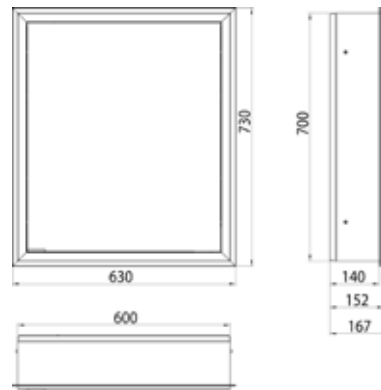

PRODUKTINFORMATION

Lichtspiegelschrank prime, 600 mm, 1 Tür, Unterputzmodell, IP20 aluminium/spiegel

Art.-Nr.9497 062 70

mit verspiegelter- oder weißer Glasrückwand, 2 stufenlos einstellbare Ablagen, 1 Tür (Türanschlag rechts), 1 Steckdose, stufenlose Lichtsteuerung (an/aus, Helligkeit und Lichtfarbe) über drei in die Glasrückwand integrierte Touchsensoren, Höhe: 730 mm, LED-Beleuchtung