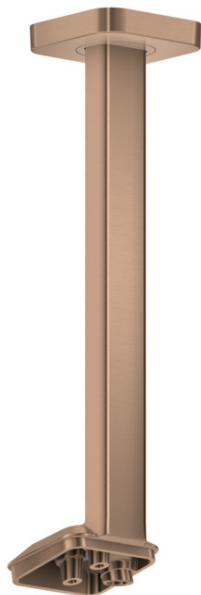

AXOR ShowerSphere
Deckenanschluss 300 mm für Kopfbrause 2jet
Oberfläche: **Brushed Red Gold** Artikelnummer: **39768310**

Beschreibung

Merkmale

- Länge: 300 mm
- Installationsart: auf einen Grundkörper
- Material: Metall
- Anschlussart: Grundkörper
- geeignet für: Kopfbrause 2jet

Produktabbildung