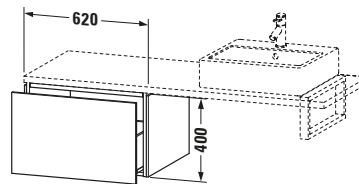

Unterschrank für Konsole

Basis Angaben	
Langbezeichnung	Duravit L-Cube Unterschrank für Konsole, Flanell Grau Seidenmatt, Rechteckig, Anzahl Auszüge: 1, Tip-on Technik – LC583309090
Artikel Nr.	LC583309090

Lieferumfang	
Montage	
Inkl. Befestigungsmaterial	✓
Technische Dokumentation	
Inkl. Montageanleitung	digital und gedruckt

Vermaßung	
Breite / Länge	620 mm
Höhe	400 mm
Tiefe / Breite	547 mm
Min. Wandabstand	20 mm

Spezifikationen	
Anzahl Auszüge	1
Montagegrad	Montiert
Montage	
Montageart	Konsolenmontage / Wandhängend / Wandmontage
Farbe	
Farbwert	Flanell Grau
Glanzgrad	Seidenmatt
Front	
Farbwert Front	Flanell Grau
Glanzgrad Front	Seidenmatt
Material Front	Hochverdichtete MDF-Platte
Korpus	
Farbwert Korpus	Flanell Grau
Glanzgrad Korpus	Seidenmatt
Material Korpus	Hochverdichtete MDF-Platte
Oberfläche Korpus	Lack
Griff	
Ausführung Griff	Grifflos

Features	
Tip-on Technik	✓
Einrichtungssystem	Optional
Selbsteinzug mit Dämpfung	✓

Logistik	
Artikelgewicht	21,3 kg
Verkaufsverpackung	
Art Verkaufsverpackung	Karton
Menge / Verkaufsverpackung	1 Stk.
Ab Werk verpackt	✓
Breite Verkaufsverpackung inkl. Artikel	620 mm
Höhe Verkaufsverpackung inkl. Artikel	700 mm
Tiefe Verkaufsverpackung inkl. Artikel	550 mm
Gewicht Verkaufsverpackung inkl. Artikel	25 kg
Anzahl Packstücke	1

Passende Produkte	
Passende Artikel	
	Einrichtungssystem Set # UV0520 Universal
Notwendige Artikel	
	Konsole # LC103C L-Cube
	Konsole # LC107C L-Cube
	Konsole # LC102C L-Cube
	Konsole # LC106C L-Cube

Weitere Informationen finden Sie hier

<https://pro.duravit.de/p/LC583309090>