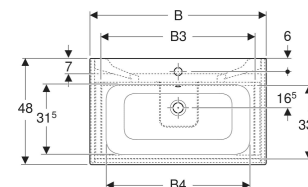

Geberit Renova Plan Set Möbelwaschtisch schmaler Rand, mit Unterschrank, zwei Schubladen

EIGENSCHAFTEN

- Holz aus nachhaltiger Forstwirtschaft mit zertifizierter Herkunft
- Wandhängend
- Mit zwei Schubladen
- Griffmulde zum Öffnen
- Schublade mit Selbsteinzug
- Schublade mit Geruchsverschlussausschnitt
- Erweiterter Serviceraum
- Seidenmatte Oberflächen mit Anti-Fingerabdruck-Beschichtung
- Feuchtigkeitsbeständig
- Vormontiert geliefert

TECHNISCHE DATEN

Werkstoff

Sanitärkeramik /
Hochverdichtete Dreischicht-
Holzspanplatte

Schubladenbelastung max.

20 kg

LIEFERUMFANG

- Möbelwaschtisch
- Unterschrank für Möbelwaschtisch
- Befestigungsmaterial
- Montageschablone

<i>Art.-Nr.</i>	<i>Farbe / Oberfläche</i>	<i>Hahnloch</i>	<i>Überlauf</i>	<i>B</i> cm	<i>B1</i> cm	<i>B2</i> cm	<i>B3</i> cm	<i>B4</i> cm	<i>Breite Waschtisch</i> cm	<i>H</i> cm	<i>T</i> cm	<i>VE1</i> St.
504.040.01.1 Neu	Waschtisch: weiß Korpus, Front: weiß / lackiert seidenglänzend	mittig	sichtbar, symmetrisch	80	78.8	73.4	69.8	74	80	62.1	48	1