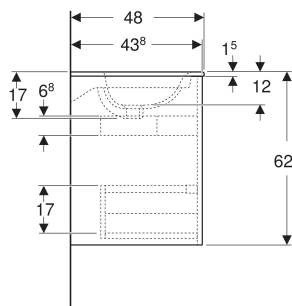

Geberit Renova Plan Set Möbelwaschtisch schmaler Rand, mit Unterschrank, zwei Schubladen

EIGENSCHAFTEN

- Holz aus nachhaltiger Forstwirtschaft mit zertifizierter Herkunft
- Wandhängend
- Mit zwei Schubladen
- Griffmulde zum Öffnen
- Schublade mit Selbsteinzug
- Schublade mit Geruchsverschlussausschnitt
- Erweiterter Serviceraum
- Seidenmatte Oberflächen mit Anti-Fingerabdruck-Beschichtung
- Feuchtigkeitsbeständig
- Vormontiert geliefert

TECHNISCHE DATEN

Werkstoff

Sanitärkeramik /
Hochverdichtete Dreischicht-
Holzspanplatte

Schubladenbelastung max.

20 kg

LIEFERUMFANG

- Möbelwaschtisch
- Unterschrank für Möbelwaschtisch
- Befestigungsmaterial
- Montageschablone

<i>Art.-Nr.</i>	<i>Farbe / Oberfläche</i>	<i>Hahnloch</i>	<i>Überlauf</i>	<i>B</i> cm	<i>B1</i> cm	<i>B2</i> cm	<i>B3</i> cm	<i>B4</i> cm	<i>Breite Waschtisch</i> cm	<i>H</i> cm	<i>T</i> cm	<i>VE1</i> St.
504.040.01.1 Neu	Waschtisch: weiß Korpus, Front: weiß / lackiert seidenglänzend	mittig	sichtbar, symmetrisch	80	78.8	73.4	69.8	74	80	62.1	48	1