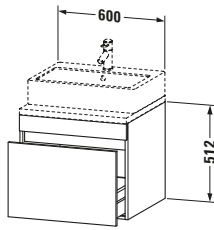

**Konsolenwaschtischunterbau wandhängend**

Basis Angaben	
Langbezeichnung	Duravit DuraStyle Konsolenwaschtischunterbau wandhängend, Taupe Matt, Rechteckig, Anzahl Auszüge: 1 – DS531009143

Spezifikationen	
Anzahl Auszüge	1
Für Anzahl Waschtische	1
Montagegrad	Montiert
Waschplatz	
Position Becken	Mitte
Montage	
Montageart	Konsolenmontage / Wandhängend / Wandmontage
Farbe	
Farbwert	Taupe
Glanzgrad	Matt
Front	
Farbwert Front	Taupe
Glanzgrad Front	Matt
Korpus	
Glanzgrad Korpus	Matt
Material Korpus	Hochverdichtete Dreischicht-Holzspanplatte
Oberfläche Korpus	Dekor
Griff	
Ausführung Griff	Grifflos

Features	
Inneneinteilung	Optional
Selbsteinzug mit Dämpfung	✓

Lieferumfang	
Montage	
Inkl. Befestigungsmaterial	✓
Technische Dokumentation	
Inkl. Montageanleitung	digital und gedruckt

Logistik	
Artikelgewicht	20,3 kg
Verkaufsverpackung	
Art Verkaufsverpackung	Karton
Menge / Verkaufsverpackung	1 Stk.
Ab Werk verpackt	✓
Breite Verkaufsverpackung inkl. Artikel	685 mm
Höhe Verkaufsverpackung inkl. Artikel	670 mm
Tiefe Verkaufsverpackung inkl. Artikel	640 mm
Gewicht Verkaufsverpackung inkl. Artikel	24,5 kg
Anzahl Packstücke	1

Vermaßung	
Breite / Länge	600 mm
Höhe	512 mm
Tiefe / Breite	548 mm
Min. Wandabstand	20 mm

Passende Produkte	
Passende Artikel	
	Raumsparsiphon # 005076 Universal
	Inneneinteilung # UV9846 Universal

Notwendige Artikel	
	Konsole # DS103C DuraStyle
	Konsole # DS107C DuraStyle
	Konsole # DS102C DuraStyle
	Konsole # DS106C DuraStyle