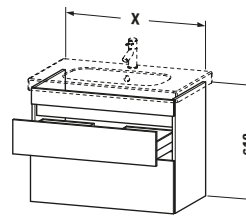

DuraStyle # DS648604949

Design by Matteo Thun & Antonio Rodriguez

Waschtischunterbau wandhängend

Basis Angaben	
Langbezeichnung	Duravit DuraStyle Waschtischunterbau wandhängend, Graphit Matt, Rechteckig, Anzahl Schubkästen: 2 – DS648604949

Spezifikationen	
Anzahl Schubkästen	2
Für Anzahl Waschtische	1
Montagegrad	Montiert
Waschplatz	
Position Becken	Mitte
Montage	
Montageart	Montage unter Waschtisch / Wandhängend / Wandmontage
Farbe	
Farbwert	Graphit
Glanzgrad	Matt
Front	
Farbwert Front	Graphit
Glanzgrad Front	Matt
Korpus	
Glanzgrad Korpus	Matt
Material Korpus	Hochverdichtete Dreischicht-Holzspanplatte
Oberfläche Korpus	Dekor
Griff	
Ausführung Griff	Grifflos

Features	
Inneneinteilung	Optional
Selbsteinzug mit Dämpfung	✓
Siphonausschnitt	✓
Schürze	✓

Lieferumfang	
Montage	
Inkl. Befestigungsmaterial	✓
Technische Dokumentation	
Inkl. Montageanleitung	digital und gedruckt

Logistik	
Artikelgewicht	28,5 kg
Verkaufsverpackung	
Art Verkaufsverpackung	Karton
Menge / Verkaufsverpackung	1 Stk.
Ab Werk verpackt	✓
Breite Verkaufsverpackung inkl. Artikel	1240 mm
Höhe Verkaufsverpackung inkl. Artikel	737 mm
Tiefe Verkaufsverpackung inkl. Artikel	535 mm
Gewicht Verkaufsverpackung inkl. Artikel	34 kg
Anzahl Packstücke	1

Vermaßung	
Breite / Länge	1150 mm
Höhe	610 mm
Tiefe / Breite	453 mm
Min. Wandabstand	0 mm

Passende Produkte	
Passende Artikel	
	Inneneinteilung # UV9845 Universal
	Doppelwaschtisch # 034812 D-Code
Notwendige Artikel	
	Doppelwaschtisch # 034812 D-Code

Weitere Informationen finden Sie hier

<https://pro.duravit.de/p/DS648604949>