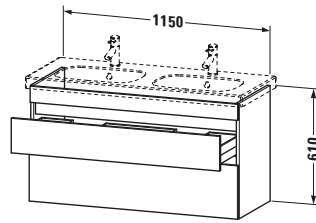

DuraStyle # DS648604949

Design by Matteo Thun & Antonio Rodriguez

Waschtischunterbau wandhängend

Basis Angaben	
Langbezeichnung	Duravit DuraStyle Waschtischunterbau wandhängend, Graphit Matt, Rechteckig, Anzahl Schubkästen: 2 – DS648604949

Spezifikationen	
Anzahl Schubkästen	2
Für Anzahl Waschtische	1
Montagegrad	Montiert
Waschplatz	
Position Becken	Mitte
Montage	
Montageart	Montage unter Waschtisch / Wandhängend / Wandmontage
Farbe	
Farbwert	Graphit
Glanzgrad	Matt
Front	
Farbwert Front	Graphit
Glanzgrad Front	Matt
Korpus	
Glanzgrad Korpus	Matt
Material Korpus	Hochverdichtete Dreischicht-Holzspanplatte
Oberfläche Korpus	Dekor
Griff	
Ausführung Griff	Grifflos

Features	
Inneneinteilung	Optional
Selbsteinzug mit Dämpfung	✓
Siphonausschnitt	✓
Schürze	✓

Lieferumfang	
Montage	
Inkl. Befestigungsmaterial	✓
Technische Dokumentation	
Inkl. Montageanleitung	digital und gedruckt

Logistik	
Artikelgewicht	28,5 kg
Verkaufsverpackung	
Art Verkaufsverpackung	Karton
Menge / Verkaufsverpackung	1 Stk.
Ab Werk verpackt	✓
Breite Verkaufsverpackung inkl. Artikel	1240 mm
Höhe Verkaufsverpackung inkl. Artikel	737 mm
Tiefe Verkaufsverpackung inkl. Artikel	535 mm
Gewicht Verkaufsverpackung inkl. Artikel	34 kg
Anzahl Packstücke	1

Vermaßung	
Breite / Länge	1150 mm
Höhe	610 mm
Tiefe / Breite	453 mm
Min. Wandabstand	0 mm

Passende Produkte	
Passende Artikel	
	Inneneinteilung # UV9845 Universal
	Doppelwaschtisch # 034812 D-Code
Notwendige Artikel	
	Doppelwaschtisch # 034812 D-Code

Weitere Informationen finden Sie hier

<https://pro.duravit.de/p/DS648604949>