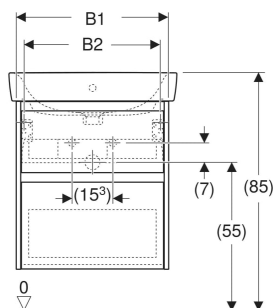

Geberit Renova Plan Set Waschtisch mit Unterschrank, zwei Schubladen

EIGENSCHAFTEN

- Holz aus nachhaltiger Forstwirtschaft mit zertifizierter Herkunft
- Wandhängend
- Mit zwei Schubladen
- Griffmulde zum Öffnen
- Schublade mit Selbsteinzug
- Schublade mit Geruchsverschlussausschnitt
- Erweiterter Serviceraum
- Seidenmatte Oberflächen mit Anti-Fingerabdruck-Beschichtung
- Feuchtigkeitsbeständig
- Vormontiert geliefert

TECHNISCHE DATEN

Werkstoff

Sanitärkeramik /
hochverdichtete Dreischicht-
Holzspanplatte

Schubladenbelastung max.

20 kg

LIEFERUMFANG

- Waschtisch
- Unterschrank für Waschtisch
- Befestigungsmaterial
- Montageschablone

<i>Art.-Nr.</i>	<i>Farbe / Oberfläche</i>	<i>Hahnloch</i>	<i>Überlauf</i>	<i>B</i> cm	<i>B1</i> cm	<i>B2</i> cm	<i>B3</i> cm	<i>B4</i> cm	<i>Breite Waschtisch</i> cm	<i>H</i> cm	<i>T</i> cm	<i>VE1</i> St.
504.036.00.1 Neu	Waschtisch: weiß Korpus, Front: weiß / lackiert seidenmatt	mittig	sichtbar, symmetrisch	60	54.6	49.2	45.6	58.5	60	69.7	44.6	1