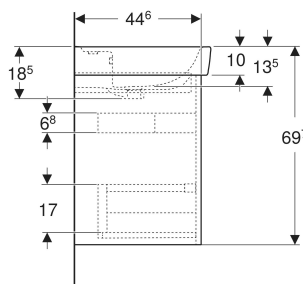

Geberit Renova Plan Set Waschtisch mit Unterschrank, zwei Schubladen

EIGENSCHAFTEN

- Holz aus nachhaltiger Forstwirtschaft mit zertifizierter Herkunft
- Wandhängend
- Mit zwei Schubladen
- Griffmulde zum Öffnen
- Schublade mit Selbsteinzug
- Schublade mit Geruchsverschlussausschnitt
- Erweiterter Serviceraum
- Seidenmatte Oberflächen mit Anti-Fingerabdruck-Beschichtung
- Feuchtigkeitsbeständig
- Vormontiert geliefert

TECHNISCHE DATEN

Werkstoff

Sanitärkeramik /
hochverdichtete Dreischicht-
Holzspanplatte

Schubladenbelastung max.

20 kg

LIEFERUMFANG

- Waschtisch
- Unterschrank für Waschtisch
- Befestigungsmaterial
- Montageschablone

<i>Art.-Nr.</i>	<i>Farbe / Oberfläche</i>	<i>Hahnloch</i>	<i>Überlauf</i>	<i>B</i> cm	<i>B1</i> cm	<i>B2</i> cm	<i>B3</i> cm	<i>B4</i> cm	<i>Breite Waschtisch</i> cm	<i>H</i> cm	<i>T</i> cm	<i>VE1</i> St.
504.036.00.1 Neu	Waschtisch: weiß Korpus, Front: weiß / lackiert seidenmatt	mittig	sichtbar, symmetrisch	60	54.6	49.2	45.6	58.5	60	69.7	44.6	1