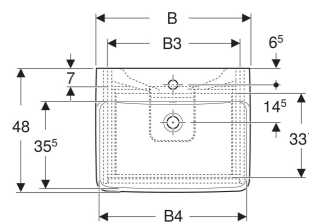

Geberit Renova Plan Set Waschtisch mit Unterschrank, zwei Schubladen

EIGENSCHAFTEN

- Holz aus nachhaltiger Forstwirtschaft mit zertifizierter Herkunft
- Wandhängend
- Mit zwei Schubladen
- Griffmulde zum Öffnen
- Schublade mit Selbsteinzug
- Schublade mit Geruchsverschlussausschnitt
- Erweiterter Serviceraum
- Seidenmatte Oberflächen mit Anti-Fingerabdruck-Beschichtung
- Feuchtigkeitsbeständig
- Vormontiert geliefert

TECHNISCHE DATEN

Werkstoff

Sanitärkeramik /
hochverdichtete Dreischicht-
Holzspanplatte

Schubladenbelastung max.

20 kg

LIEFERUMFANG

- Waschtisch
- Unterschrank für Waschtisch
- Befestigungsmaterial
- Montageschablone

<i>Art.-Nr.</i>	<i>Farbe / Oberfläche</i>	<i>Hahnloch</i>	<i>Überlauf</i>	<i>B</i> cm	<i>B1</i> cm	<i>B2</i> cm	<i>B3</i> cm	<i>B4</i> cm	<i>Breite Waschtisch</i> cm	<i>H</i> cm	<i>T</i> cm	<i>VE1</i> St.
504.036.00.1 Neu	Waschtisch: weiß Korpus, Front: weiß / lackiert seidenmatt	mittig	sichtbar, symmetrisch	60	54.6	49.2	45.6	58.5	60	69.7	44.6	1