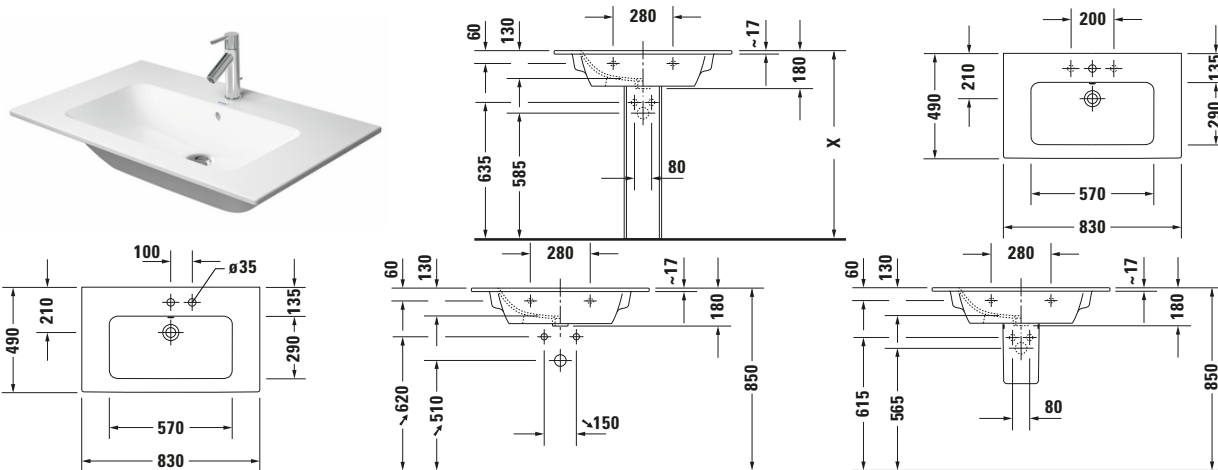

Waschtisch

Basis Angaben	
Langbezeichnung	Duravit ME by Starck Waschtisch 830 mm Weiß Hochglanz, Hahnlochbank, Anzahl Hahnlöcher pro Waschplatz: 1, Über- lauf – 23368300001

Spezifikationen	
Farbe	
Farbwert	Weiß
Innenfarbe	Weiß
Außenfarbe	Weiß
Glanzgrad	Hochglanz
Glanzgrad Innen	Hochglanz
Glanzgrad Außen	Hochglanz
Überlauf	
Überlauf	✓
Waschplatz	
Anzahl Hahnlöcher pro Waschplatz	1
Material	
Material	Keramik

Features	
Oberflächenveredelung	
WonderGliss	✓
Waschplatz	
Hahnlochbank	✓

Logistik	
Artikelgewicht	21,2 kg

Passende Produkte	
Passende Artikel	
	Raumsparophon # 0050760000 Universal
	Standsäule # 085839 ME by Starck
	Halbsäule # 085840 ME by Starck
	Push-open Ventil # 005052 Universal

Beschreibungstexte	
Ausschreibungstext	Duravit ME by Starck Waschtisch Weiß Hochglanz 830 mm, Designer: Philippe Starck, Sanitärkera- mik, Wandhängend, Überlauf, Position Ab- lauf: Mitte, Ablageflä- che: LinksRechts, An- zahl Becken: 1, Be- ckenform: Rechteckig, Position Becken: Mit- te, Position Hahnloch: Mitte, Weiß Hoch- glanz, Geeignet für Möbel, Geeignet für Halbsäule, Geeignet für Standsäule, Hahn- lochbank, CE-Kenn- zeichen-1: EN 14688, EAN Nr.: 4021534966545, Arti- kelgewicht: 21,2 kg, Beckenbreite: 570 mm, Beckentiefe: 290 mm, Abmessungen (Breite / Länge x Tie- fe / Breite x Höhe): 830 x 490 x 180 mm, WonderGliss, Artikel Nr.: 23368300001