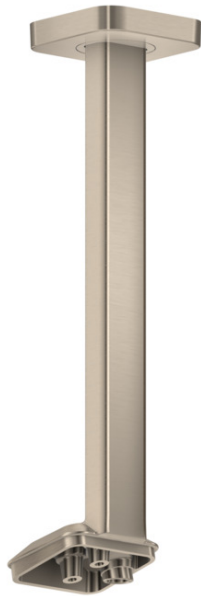

AXOR ShowerSphere

Deckenanschluss 300 mm für Kopfbrause 2jet

Oberfläche: **Brushed Nickel** Artikelnummer: **39768820**

Beschreibung

Merkmale

- Länge: 300 mm
- Installationsart: auf einen Grundkörper
- Material: Metall
- Anschlussart: Grundkörper
- geeignet für: Kopfbrause 2jet

Produktabbildung