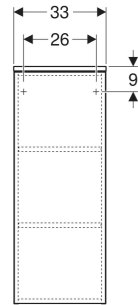

Geberit Renova Plan Mittelhochschrank mit einer Tür

EIGENSCHAFTEN

- Holz aus nachhaltiger Forstwirtschaft mit zertifizierter Herkunft
- Wandhängend
- Mit einer Tür
- Anschlagseite links oder rechts
- Griffmulde zum Öffnen
- Tür mit Dämpfungsmechanismus
- Mit zwei versetzbaren Einlegeböden
- Seidenmatte Oberflächen mit Anti-Fingerabdruck-Beschichtung

- Feuchtigkeitsbeständig
- Vormontiert geliefert

TECHNISCHE DATEN

Werkstoff Hochverdichtete Dreischicht-Holzspanplatte

LIEFERUMFANG

- Befestigungsmaterial

ZUBEHÖR

- Geberit Magnethalter
- Geberit Vergrößerungsspiegel
- Geberit Steckdosenelement
- Geberit Set Füße schmal

INFO

- Seitenschrank und Mittelhochschrank können miteinander kombiniert werden

Art-Nr.	Farbe / Oberfläche	B cm	H cm	T cm	Tür	VE1 St.
504.044.JK.1 Neu	lava / lackiert seidenmatt	33	85	29.7	Anschlag links oder rechts	1