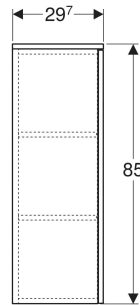

Geberit Renova Plan Mittelhochschrank mit einer Tür

EIGENSCHAFTEN

- Holz aus nachhaltiger Forstwirtschaft mit zertifizierter Herkunft
- Wandhängend
- Mit einer Tür
- Anschlagseite links oder rechts
- Griffmulde zum Öffnen
- Tür mit Dämpfungsmechanismus
- Mit zwei versetzbaren Einlegeböden
- Seidenmatte Oberflächen mit Anti-Fingerabdruck-Beschichtung

- Feuchtigkeitsbeständig
- Vormontiert geliefert

TECHNISCHE DATEN

Werkstoff Hochverdichtete Dreischicht-Holzspanplatte

LIEFERUMFANG

- Befestigungsmaterial

ZUBEHÖR

- Geberit Magnethalter
- Geberit Vergrößerungsspiegel
- Geberit Steckdosenelement
- Geberit Set Füße schmal

INFO

- Seitenschrank und Mittelhochschrank können miteinander kombiniert werden

Art-Nr.	Farbe / Oberfläche	B cm	H cm	T cm	Tür	VE1 St.
504.044.JK.1 Neu	lava / lackiert seidenmatt	33	85	29.7	Anschlag links oder rechts	1