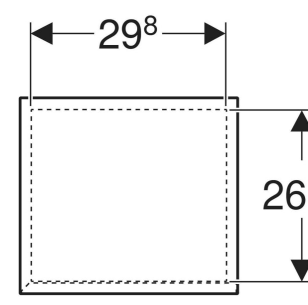

Geberit Renova Plan Mittelhochschrank mit einer Tür

EIGENSCHAFTEN

- Holz aus nachhaltiger Forstwirtschaft mit zertifizierter Herkunft
- Wandhängend
- Mit einer Tür
- Anschlagseite links oder rechts
- Griffmulde zum Öffnen
- Tür mit Dämpfungsmechanismus
- Mit zwei versetzbaren Einlegeböden
- Seidenmatte Oberflächen mit Anti-Fingerabdruck-Beschichtung

- Feuchtigkeitsbeständig
- Vormontiert geliefert

TECHNISCHE DATEN

Werkstoff Hochverdichtete Dreischicht-Holzspanplatte

LIEFERUMFANG

- Befestigungsmaterial

ZUBEHÖR

- Geberit Magnethalter
- Geberit Vergrößerungsspiegel
- Geberit Steckdosenelement
- Geberit Set Füße schmal

INFO

- Seitenschrank und Mittelhochschrank können miteinander kombiniert werden

Art-Nr.	Farbe / Oberfläche	B cm	H cm	T cm	Tür	VE1 St.
504.044.JK.1 Neu	lava / lackiert seidenmatt	33	85	29.7	Anschlag links oder rechts	1