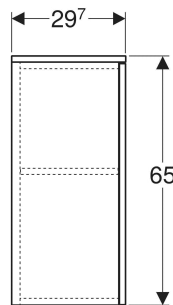

Geberit Renova Plan Seitenschrank mit einer Tür

EIGENSCHAFTEN

- Holz aus nachhaltiger Forstwirtschaft mit zertifizierter Herkunft
- Wandhängend
- Mit einer Tür
- Anschlagseite links oder rechts
- Griffmulde zum Öffnen
- Tür mit Dämpfungsmechanismus
- Mit einem versetzbaren Einlegeboden
- Seidenmatte Oberflächen mit Anti-Fingerabdruck-Beschichtung

INFO

- Seitenschrank und Mittelhochschrank können miteinander kombiniert werden

Art-Nr.	Farbe / Oberfläche	B cm	H cm	T cm	Tür	VE1 St.
504.043.JK.1 Neu	lava / lackiert seidenmatt	33	65	29.7	Anschlag links oder rechts	1