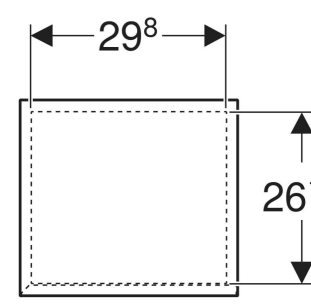

Geberit Renova Plan Seitenschrank mit einer Tür

EIGENSCHAFTEN

- Holz aus nachhaltiger Forstwirtschaft mit zertifizierter Herkunft
- Wandhängend
- Mit einer Tür
- Anschlagseite links oder rechts
- Griffmulde zum Öffnen
- Tür mit Dämpfungsmechanismus
- Mit einem versetzbaren Einlegeboden
- Seidenmatte Oberflächen mit Anti-Fingerabdruck-Beschichtung

- Feuchtigkeitsbeständig
- Vormontiert geliefert

TECHNISCHE DATEN

Werkstoff Hochverdichtete Dreischicht-Holzspanplatte

LIEFERUMFANG

- Befestigungsmaterial

ZUBEHÖR

- Geberit Magnethalter
- Geberit Vergrößerungsspiegel
- Geberit Steckdosenelement
- Geberit Set Füße schmal

INFO

- Seitenschrank und Mittelhochschrank können miteinander kombiniert werden

Art-Nr.	Farbe / Oberfläche	B cm	H cm	T cm	Tür	VE1 St.
504.043.JK.1 Neu	lava / lackiert seidenmatt	33	65	29.7	Anschlag links oder rechts	1