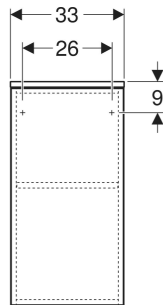

Geberit Renova Plan Seitenschrank mit einer Tür

EIGENSCHAFTEN

- Holz aus nachhaltiger Forstwirtschaft mit zertifizierter Herkunft
- Wandhängend
- Mit einer Tür
- Anschlagseite links oder rechts
- Griffmulde zum Öffnen
- Tür mit Dämpfungsmechanismus
- Mit einem versetzbaren Einlegeboden
- Seidenmatte Oberflächen mit Anti-Fingerabdruck-Beschichtung

- Feuchtigkeitsbeständig
- Vormontiert geliefert

TECHNISCHE DATEN

Werkstoff Hochverdichtete Dreischicht-Holzspanplatte

LIEFERUMFANG

- Befestigungsmaterial

ZUBEHÖR

- Geberit Magnethalter
- Geberit Vergrößerungsspiegel
- Geberit Steckdosenelement
- Geberit Set Füße schmal

INFO

- Seitenschrank und Mittelhochschrank können miteinander kombiniert werden

Art-Nr.	Farbe / Oberfläche	B cm	H cm	T cm	Tür	VE1 St.
504.043.JK.1 Neu	lava / lackiert seidenmatt	33	65	29.7	Anschlag links oder rechts	1