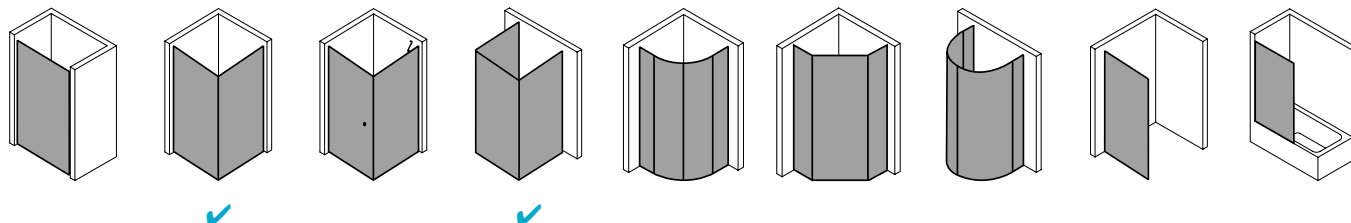

- Umweltmanagement zertifiziert nach DIN EN 14001:2015.
- Energiemanagement zertifiziert nach DIN EN 50001:2011.

Technische Daten

Höhe	1850 mm
Breite	780 mm
Tiefe	31 mm
Oberfläche	Silber Hochglanz
Glas	ESG SR Opaco
Beschichtung	CLEAN
Wanneneinbaumaß	760-785 mm
Glasaußenkante	735-760 mm
Anschlag	rechts
Türart	

Einbausituation