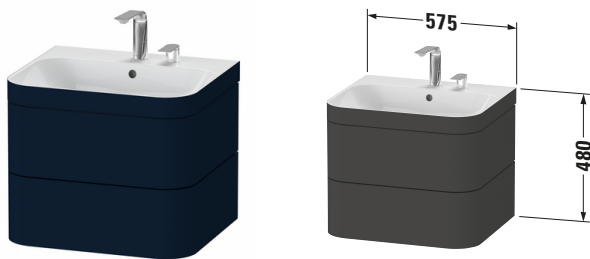

Happy D.2 # HP4635E9898

Design by sieger design

c-bonded Set wandhängend

Basis Angaben	
Langbezeichnung	Duravit Happy D.2 c-bonded Set wandhängend, Nachtblau Seidenmatt, Halbrund, Anzahl Schubkästen: 2, Tip-on Technik – HP4635E9898

Spezifikationen	
Keramik	
Anzahl Waschplätze	1
Anzahl Becken	1
Position Becken	Mitte
Anzahl Hahnlöcher pro Waschplatz	2
Griff	
Ausführung Griff	Grifflos
Front	
Farbwert Front	Nachtblau
Glanzgrad Front	Seidenmatt
Material Front	Hochverdichtete MDF-Platte
Korpus	
Farbwert Korpus	Nachtblau
Glanzgrad Korpus	Seidenmatt
Material Korpus	Hochverdichtete MDF-Platte
Oberfläche Korpus	Lack

Features	
Set Attribute	
Hahnlochbank	Ja
Tip-on Technik	✓
Selbsteinzug mit Dämpfung	✓
Siphonausschnitt	✓
Schürze	✓

Lieferumfang	
Inkl. Raumsparsiphon	✓
Montage	
Inkl. Befestigungsmaterial	✓
Technische Dokumentation	
Inkl. Pflegeanleitung	digital und gedruckt
Inkl. Montageanleitung	digital und gedruckt
Set Attribute	
Inkl. Schaftventil	Nein
Inkl. Ablaufventil	Ja
Inkl. Push-Open Ventil	Ja

Passende Produkte	
Passende Artikel	
	Einrichtungssystem Set # UV0501 Universal

Vermaung	
Breite / Lnge	575 mm
Hhe	480 mm
Tiefe / Breite	490 mm
Min. Wandabstand	0 mm

Weitere Informationen finden Sie hier