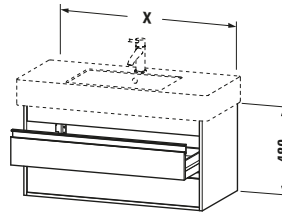

Ketho # KT664000707

Design by Christian Werner

Waschtischunterbau wandhängend

Basis Angaben	
Langbezeichnung	Duravit Ketho Waschtischunterbau wandhängend, Betongrau Matt, Rechteckig, Anzahl Schubkästen: 2 – KT664000707

Spezifikationen	
Anzahl Schubkästen	2
Für Anzahl Waschtische	1
Montagegrad	Montiert

Waschplatz	
Position Becken	Mitte

Montage	
Montageart	Montage unter Waschtisch / Wandhängend / Wandmontage

Farbe	
Farbwert	Betongrau
Glanzgrad	Matt

Front	
Farbwert Front	Betongrau
Glanzgrad Front	Matt

Korpus	
Glanzgrad Korpus	Matt
Material Korpus	Hochverdichtete Dreischicht-Holzspanplatte
Oberfläche Korpus	Dekor

Griff	
Ausführung Griff	Griffleiste
Anzahl Griffe	2
Farbwert Griff	Silber

Features	
Inneneinteilung	Optional
Selbsteinzug mit Dämpfung	✓
Siphonausschnitt	✓
Schürze	✓

Lieferumfang	
Montage	
Inkl. Befestigungsmaterial	✓
Technische Dokumentation	
Inkl. Montageanleitung	digital und gedruckt

Logistik	
Artikelgewicht	23 kg
Verkaufsverpackung	
Art Verkaufsverpackung	Karton
Menge / Verkaufsverpackung	1 Stk.
Ab Werk verpackt	✓
Breite Verkaufsverpackung inkl. Artikel	620 mm
Höhe Verkaufsverpackung inkl. Artikel	860 mm
Tiefe Verkaufsverpackung inkl. Artikel	555 mm
Gewicht Verkaufsverpackung inkl. Artikel	27 kg
Anzahl Packstücke	1

Vermaßung	
Breite / Länge	800 mm
Höhe	480 mm
Tiefe / Breite	455 mm
Min. Wandabstand	0 mm

Passende Produkte	
Passende Artikel	
	Inneneinteilung # UV9845 Universal
	Waschtisch # 032985 Vero
Notwendige Artikel	
	Waschtisch # 032985 Vero

Weitere Informationen finden Sie hier

<https://pro.duravit.de/p/KT664000707>