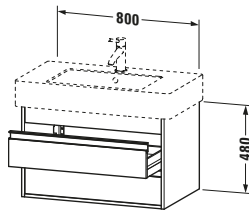

Ketho # KT664000707

Design by Christian Werner

Waschtischunterbau wandhängend

Basis Angaben	
Langbezeichnung	Duravit Ketho Waschtischunterbau wandhängend, Betongrau Matt, Rechteckig, Anzahl Schubkästen: 2 – KT664000707

Spezifikationen	
Anzahl Schubkästen	2
Für Anzahl Waschtische	1
Montagegrad	Montiert

Waschplatz	
Position Becken	Mitte

Montage	
Montageart	Montage unter Waschtisch / Wandhängend / Wandmontage

Farbe	
Farbwert	Betongrau
Glanzgrad	Matt

Front	
Farbwert Front	Betongrau
Glanzgrad Front	Matt

Korpus	
Glanzgrad Korpus	Matt
Material Korpus	Hochverdichtete Dreischicht-Holzspanplatte
Oberfläche Korpus	Dekor

Griff	
Ausführung Griff	Griffleiste
Anzahl Griffe	2
Farbwert Griff	Silber

Features	
Inneneinteilung	Optional
Selbsteinzug mit Dämpfung	✓
Siphonausschnitt	✓
Schürze	✓

Lieferumfang	
Montage	
Inkl. Befestigungsmaterial	✓
Technische Dokumentation	
Inkl. Montageanleitung	digital und gedruckt

Logistik	
Artikelgewicht	23 kg
Verkaufsverpackung	
Art Verkaufsverpackung	Karton
Menge / Verkaufsverpackung	1 Stk.
Ab Werk verpackt	✓
Breite Verkaufsverpackung inkl. Artikel	620 mm
Höhe Verkaufsverpackung inkl. Artikel	860 mm
Tiefe Verkaufsverpackung inkl. Artikel	555 mm
Gewicht Verkaufsverpackung inkl. Artikel	27 kg
Anzahl Packstücke	1

Vermaßung	
Breite / Länge	800 mm
Höhe	480 mm
Tiefe / Breite	455 mm
Min. Wandabstand	0 mm

Passende Produkte	
Passende Artikel	
	Inneneinteilung # UV9845 Universal
	Waschtisch # 032985 Vero
Notwendige Artikel	
	Waschtisch # 032985 Vero

Weitere Informationen finden Sie hier

<https://pro.duravit.de/p/KT664000707>