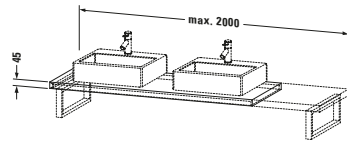

Konsole

Basis Angaben	
Langbezeichnung	Duravit DuraStyle Konsole, Nussbaum Matt, Rechteckig, Anzahl Ausschnitte: 1 – DS102C07979
Artikel Nr.	DS102C07979

Spezifikationen	
Anzahl Ausschnitte	1
Oberfläche	Dekor
Oberflächenbehandlung	Direktbeschichtet

Montage	
Montageart	Wandhängend / Wandmontage
Einbauart	Vorwand

Farbe	
Farbwert	Nussbaum
Glanzgrad	Matt

Material	
Material	Hochverdichtete Dreischicht-Holzspanplatte

Waschplatz	
Position Becken	Links / Mitte / Rechts

Features	
Hahnlochbohrungen möglich	✓

Lieferumfang	
Technische Dokumentation	
Inkl. Montageanleitung	digital und gedruckt

Logistik	
Artikelgewicht	19 kg
Verkaufsverpackung	
Art Verkaufsverpackung	Karton
Menge / Verkaufsverpackung	1 Stk.
Ab Werk verpackt	✓
Breite Verkaufsverpackung inkl. Artikel	615 mm
Höhe Verkaufsverpackung inkl. Artikel	2080 mm
Tiefe Verkaufsverpackung inkl. Artikel	140 mm
Gewicht Verkaufsverpackung inkl. Artikel	23 kg
Anzahl Packstücke	1

Passende Produkte

Passende Artikel	
	Korpusblende # DS5399 DuraStyle
	Handtuchhalter # UV9960 Universal
	Handtuchhalter # UV9985 Universal
	Handtuchhalter # UV9986 Universal

Notwendige Artikel

	Konsolenträger # UV9903 Universal
	Konsolenträger # UV9933 Universal
	Konsolenträger # UV9926 Universal
	Konsolenträger # UV9902 Universal

Vermaung	
Breite / Lnge	800 mm
Min. Variable Breite / Lnge	800 mm
Max. Variable Breite / Lnge	2000 mm
Hhe	45 mm
Tiefe / Breite	550 mm