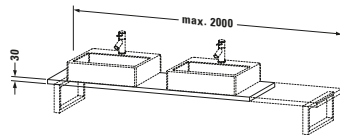

DuraStyle # DS105C04949

Design by Matteo Thun & Antonio Rodriguez

Konsole

Basis Angaben	
Langbezeichnung	Duravit DuraStyle Konsole, Graphit Matt, Rechteckig, Anzahl Ausschnitte: 2 – DS105C04949
Artikel Nr.	DS105C04949

Spezifikationen	
Anzahl Ausschnitte	2
Compact	✓
Oberfläche	Dekor
Oberflächenbehandlung	Direktbeschichtet
Montage	
Montageart	Wandhängend / Wandmontage
Einbauart	Vorwand
Farbe	
Farbwert	Graphit
Glanzgrad	Matt
Material	
Material	Hochverdichtete Dreischicht-Holzspanplatte
Waschplatz	
Position Becken	Links / Rechts

Features	
Hahnlochbohrungen möglich	✓

Lieferumfang	
Technische Dokumentation	
Inkl. Montageanleitung	digital und gedruckt

Logistik	
Artikelgewicht	14,5 kg
Verkaufsverpackung	
Art Verkaufsverpackung	Karton
Menge / Verkaufsverpackung	1 Stk.
Ab Werk verpackt	✓
Breite Verkaufsverpackung inkl. Artikel	615 mm
Höhe Verkaufsverpackung inkl. Artikel	2080 mm
Tiefe Verkaufsverpackung inkl. Artikel	140 mm
Gewicht Verkaufsverpackung inkl. Artikel	18,5 kg
Anzahl Packstücke	1

Passende Produkte	
Passende Artikel	
	Korpusblende # DS5399 DuraStyle
	Handtuchhalter # UV9986 Universal
	Handtuchhalter # UV9985 Universal
	Handtuchhalter # UV9959 Universal
Notwendige Artikel	
	Konsolenträger # UV9926 Universal
	Konsolenträger # UV9917 Universal
	Konsolenträger # UV9902 Universal

Vermaßung	
Breite / Länge	800 mm
Min. Variable Breite / Länge	800 mm
Max. Variable Breite / Länge	2000 mm
Höhe	30 mm
Tiefe / Breite	480 mm

Weitere Informationen finden Sie hier

<https://pro.duravit.de/p/DS105C04949>