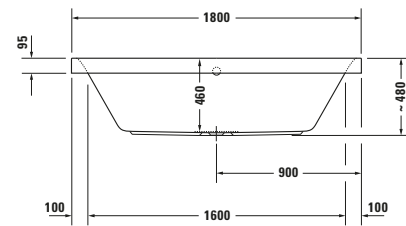

## Badewanne

Basis Angaben	
Langbezeichnung	Duravit Happy D.2 Badewanne 1800x800 mm Weiß, Einbau, Material: Sanitäracryl, Rechteckig, Anzahl Rückenschrägen: 2, Position Ablauf: Mitte, Überlauf – 70031400000000

Beschreibungstexte	
Ausschreibungstext	Duravit Happy D.2 Badewanne Weiß 1800x800 mm, Designer: sieger design, Form: Rechteckig, Sanitäracryl, Einbauart: Einbau, Anzahl Rückenschrägen: 2, Position Rückenschräge: Links, Rechts, Überlauf, Überlaufart: Drehexcenter, Position Überlauf: Mitte, Position Ablauf: Mitte, Weiß, CE-Kennzeichen-1: EN 14516, EAN Nr.: 4021534874352, Artikelgewicht: 33 kg, Nutzinhalt: 180 l, Innentiefe: 460 mm, Abmessungen (Breite / Länge x Tiefe / Breite x Höhe): 1800 x 800 x 480 mm, Artikel Nr.: 70031400000000

Spezifikationen	
<b>Montage</b>	
Einbauart	Einbau
Position Rückenschräge	Links / Rechts
Nutzinhalt	180 l
<b>Material</b>	
Material	Sanitäracryl
<b>Farbe</b>	
Farbwert	Weiß
Glanzgrad	Glänzend
<b>Überlauf</b>	
Überlaufart	Drehexcenter

Features	
Wannengriff möglich	✓

Vermaßung	
Breite / Länge	1800 mm
Tiefe / Breite	800 mm
Höhe	480 mm
Min. Höhe mit Füßen	600 mm
Höhe mit Wannenträger	600 mm

Logistik	
Artikelgewicht	33 kg

Passende Produkte	
<b>Passende Artikel</b>	
Passende Artikel finden Sie auf unserer Webseite.	