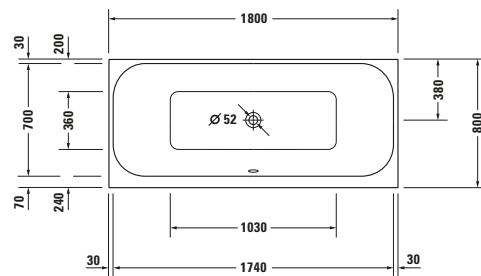

## Badewanne

Basis Angaben	
Langbezeichnung	Duravit Happy D.2 Badewanne 1800x800 mm Weiß, Einbau, Material: Sanitäracryl, Rechteckig, Anzahl Rückenschrägen: 2, Position Ablauf: Mitte, Überlauf – 70031400000000

Beschreibungstexte	
Ausschreibungstext	Duravit Happy D.2 Badewanne Weiß 1800x800 mm, Designer: sieger design, Form: Rechteckig, Sanitäracryl, Einbauart: Einbau, Anzahl Rückenschrägen: 2, Position Rückenschräge: Links, Rechts, Überlauf, Überlaufart: Drehexcenter, Position Überlauf: Mitte, Position Ablauf: Mitte, Weiß, CE-Kennzeichen-1: EN 14516, EAN Nr.: 4021534874352, Artikelgewicht: 33 kg, Nutzinhalt: 180 l, Innentiefe: 460 mm, Abmessungen (Breite / Länge x Tiefe / Breite x Höhe): 1800 x 800 x 480 mm, Artikel Nr.: 70031400000000

Spezifikationen	
<b>Montage</b>	
Einbauart	Einbau
Position Rückenschräge	Links / Rechts
Nutzinhalt	180 l
<b>Material</b>	
Material	Sanitäracryl
<b>Farbe</b>	
Farbwert	Weiß
Glanzgrad	Glänzend
<b>Überlauf</b>	
Überlaufart	Drehexcenter

Features	
Wannengriff möglich	✓

Vermaßung	
Breite / Länge	1800 mm
Tiefe / Breite	800 mm
Höhe	480 mm
Min. Höhe mit Füßen	600 mm
Höhe mit Wannenträger	600 mm

Logistik	
Artikelgewicht	33 kg

Passende Produkte	
<b>Passende Artikel</b>	
Passende Artikel finden Sie auf unserer Webseite.	