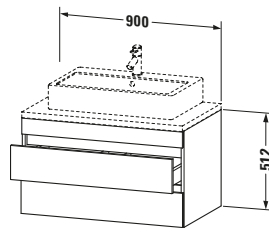

Konsolenwaschtischunterbau wandhängend

Basis Angaben	
Langbezeichnung	Duravit DuraStyle Konsolenwaschtischunterbau wandhängend, Weiß Matt, Rechteckig, Anzahl Schubkästen: 2 – DS531801818

Spezifikationen	
Anzahl Schubkästen	2
Für Anzahl Waschtische	1
Montagegrad	Montiert
Waschplatz	
Position Becken	Mitte
Montage	
Montageart	Konsolenmontage / Wandhängend / Wandmontage
Farbe	
Farbwert	Weiß
Glanzgrad	Matt
Front	
Farbwert Front	Weiß
Glanzgrad Front	Matt
Korpus	
Glanzgrad Korpus	Matt
Material Korpus	Hochverdichtete Dreischicht-Holzspanplatte
Oberfläche Korpus	Dekor
Griff	
Ausführung Griff	Grifflos

Features	
Inneneinteilung	Optional
Selbsteinzug mit Dämpfung	✓
Siphonausschnitt	✓
Schürze	✓

Lieferumfang	
Montage	
Inkl. Befestigungsmaterial	✓
Technische Dokumentation	
Inkl. Montageanleitung	digital und gedruckt

Logistik	
Artikelgewicht	26 kg
Verkaufsverpackung	
Art Verkaufsverpackung	Karton
Menge / Verkaufsverpackung	1 Stk.
Ab Werk verpackt	✓
Breite Verkaufsverpackung inkl. Artikel	670 mm
Höhe Verkaufsverpackung inkl. Artikel	1070 mm
Tiefe Verkaufsverpackung inkl. Artikel	630 mm
Gewicht Verkaufsverpackung inkl. Artikel	33 kg
Anzahl Packstücke	1

Vermaßung	
Breite / Länge	900 mm
Höhe	512 mm
Tiefe / Breite	548 mm
Min. Wandabstand	20 mm

Passende Produkte	
Passende Artikel	
	Raumsparophon # 005076 Universal
	Inneneinteilung # UV9846 Universal
Notwendige Artikel	
	Konsole # DS103C DuraStyle
	Konsole # DS107C DuraStyle
	Konsole # DS102C DuraStyle
	Konsole # DS106C DuraStyle