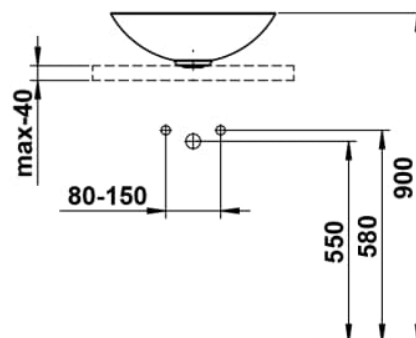

TECHNISCHE ZEICHNUNGEN