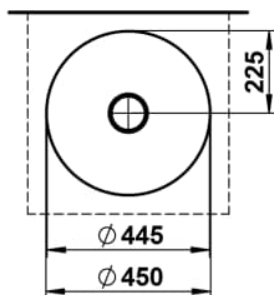

TECHNISCHE ZEICHNUNGEN