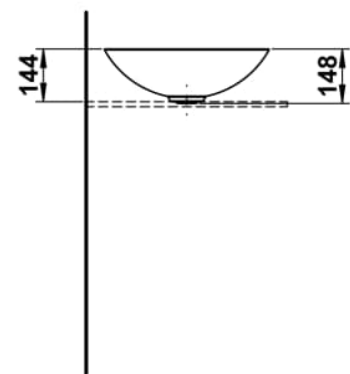

TECHNISCHE ZEICHNUNGEN