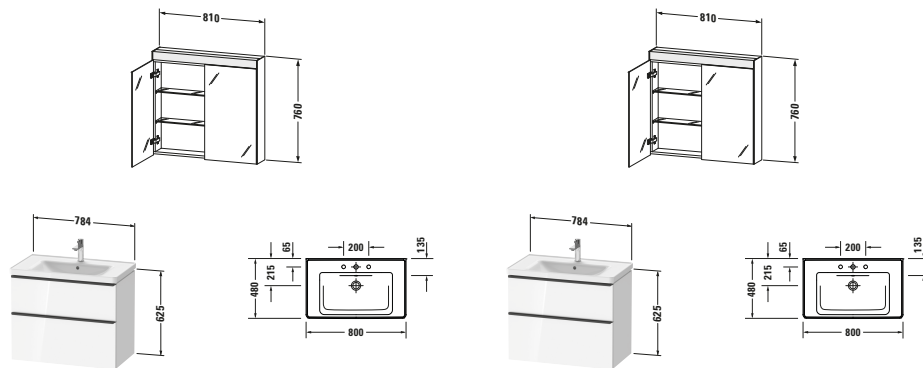

Möbelwaschtisch mit Waschtischunterbau und Spiegelschrank

Basis Angaben	
Langbezeichnung	Duravit D-Neo Möbelwaschtisch mit Waschtischunterbau und Spiegelschrank, Weiß, Rechteckig – DE011602222

Spezifikationen	
Waschtischunterbau	
Anzahl Auszüge	1
Anzahl Schubkasten	1
Türanschlag Waschtischunterbau	n/a
Montageart Waschtischunterbau	Montage unter Waschtisch Wandhängend Wandmontage
Für Anzahl Waschtische	1
Compact Waschtischunterbau	Nein
Montagegrad	Montiert
Keramik	
Anzahl Waschplätze	1
Anzahl Becken	1
Position Becken	Mitte
Anzahl Hahnlöcher pro Waschplatz	1
Griff	
Ausführung Griff	Griff
Anzahl Griffe	2
Farbwert Griff	Diamantschwarz

Spezifikationen	
Spiegel/Spiegelschrank	
Schutzart	IP44
Leuchtmittel	LED
Anzahl Leuchtmittel	1
Position Beleuchtung	Oben
Betätigung Beleuchtung	Schalter
Position Betätigung Beleuchtung	Innen Unten Rechts
Position indirekte Beleuchtung	n/a
Anzahl Steckdosen	1
Position Steckdose	Innen Rechts
Leistung Leuchtmittel	13 W
Spiegeflächen	Türe(n) beidseitig
Min. Lichttemperatur	4000 K
Max. Lichttemperatur	4000 K
Lichtfarbe	Neutralweiß
Leuchtmittel Lebensdauer	> 30000 h
Farbe Korpus Spiegel / Spiegelschrank	Weiß
Material Korpus Spiegel / Spiegelschrank	Glas Hochverdichtete Dreischicht-Holzspanplatte
Oberfläche Korpus Spiegel / Spiegelschrank	Glas
Anzahl Türen Spiegel / Spiegelschrank	2
Türanschlag Spiegel / Spiegelschrank	Links Rechts
Einbauart Spiegel / Spiegelschrank	Vorwand Einbau
Anzahl Glasfachböden Spiegel / Spiegelschrank	2
Leuchtmittel	
Energieeffizienzklasse	D

Vermaßung	
Breite / Länge	800 mm
Höhe	2000 mm
Tiefe / Breite	480 mm
Set Attribute	
Breite / Länge Keramik	800 mm
Höhe Keramik	165 mm
Tiefe / Breite Keramik	480 mm
Breite / Länge Waschtischunterbau	784 mm
Höhe Waschtischunterbau	625 mm
Tiefe / Breite Waschtischunterbau	452 mm
Breite / Länge Spiegel / Spiegelschrank	810 mm
Höhe Spiegel / Spiegelschrank	760 mm
Tiefe / Breite Spiegel / Spiegelschrank	148 mm